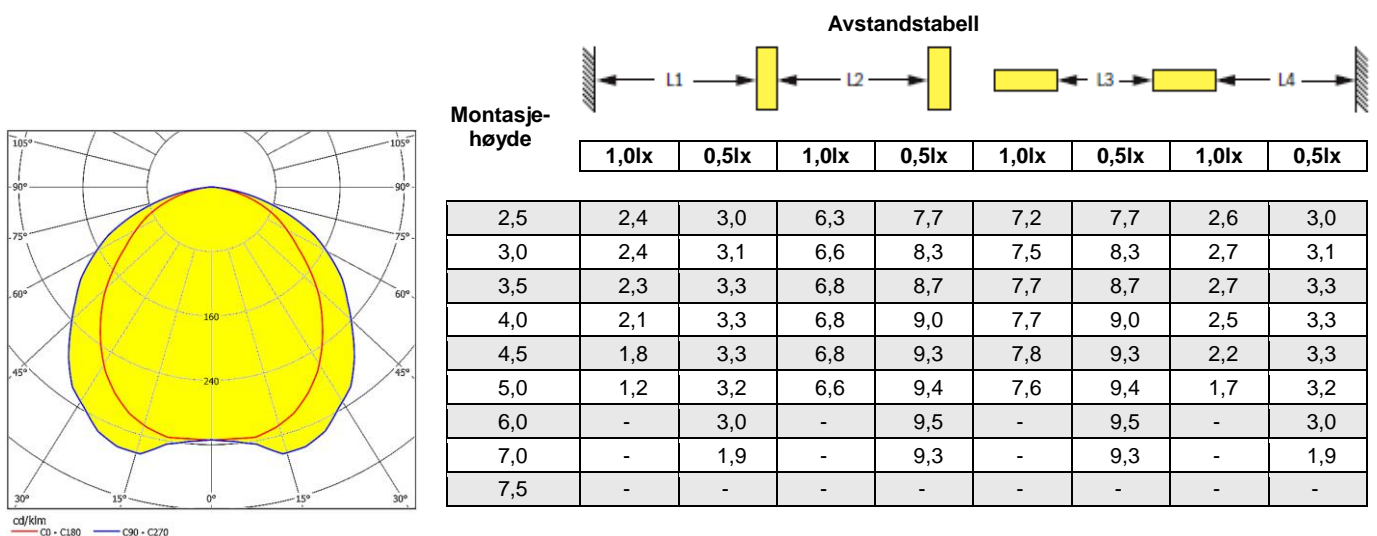

Linea ER-AP LED Sentr.

Bruksområder

Linea er et funksjonelt og robust ledelys i rustfritt stål for innendørs bruk. Utenpåliggende armatur for rømningsvei og antipanikk.

Linea passer utmerket i eksempelvis offentlige bygg, skolebygg, lagerbygg og lignende.

Linea har høyt lumenutbytte som gir stor takhøyde på opptil 7-8 meter.

Linea er designet både for nybygg og rehabilitering av eksisterende bygg.

by Honeywell

Målskisse

Tekniske data

Artikkelnummer og beskrivelse	T93170E, Linea ER-AP LED Sentralisert med LED driver uten overvåking og brytermodul (EVG)
Artikkelnummer og beskrivelse	T93170A, Linea ER-AP LED Sentralisert med overvåking og brytermodul, automatisk adressering (ALOG)
Beskrivelse	Linea ER-AP LED Sentr.
Tid i batteridrift	N / A
Leseavstand, markeringslys	N / A
Driftsspennning	Normal drift: 198V – 254V / 50Hz, Nøddrift: 176V – 254V
Effektforbruk	AC: 5VA, DC: 3,0W
Batteri	N / A
Batteribeskyttelse	N / A
Lyskilde	LED 1,6W
Teknisk levetid (på lyskilde)	>50 000 timer
Lysutbytte	107 lm (normal drift) / 107 lm (nøddrift)
Produsert iht.	EN 60598-1, EN 60598-2-22
Omgivelsestemperatur (drift)	-20 - +40 °C
Fuktighet	0-80%
Tetthetsgrad	IP 20
Dimensjoner	262 x 37 x 37 mm
Vekt	0,8 kg
Farge	Rustfritt stål
Materiale	Rustfritt stål (body) / PMMA (deksel)
Montasje	Utenpåliggende takmontasje