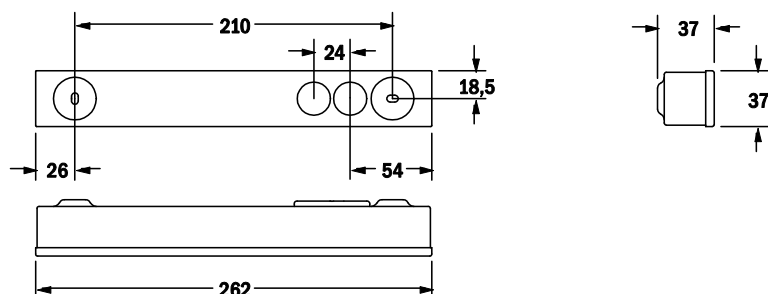

Linea har høyt lumenutbytte som gir stor takhøyde på opptil 7-8 meter.

Linea er designet både for nybygg og rehabilitering av eksisterende bygg.

by Honeywell

Målskisse

Tekniske data

Artikkelnummer og beskrivelse	T93170E, Linea ER-AP LED Sentralisert med LED driver uten overvåking og brytermodul (EVG)
Artikkelnummer og beskrivelse	T93170A, Linea ER-AP LED Sentralisert med overvåking og brytermodul, automatisk adressering (ALOG)
Beskrivelse	Linea ER-AP LED Sentr.
Tid i batteridrift	N / A
Leseavstand, markeringslys	N / A
Driftsspennning	Normal drift: 198V – 254V / 50Hz, Nøddrift: 176V – 254V
Effektforbruk	AC: 5VA, DC: 3,0W
Batteri	N / A
Batteribeskyttelse	N / A
Lyskilde	LED 1,6W
Teknisk levetid (på lyskilde)	>50 000 timer
Lysutbytte	107 lm (normal drift) / 107 lm (nøddrift)
Produsert iht.	EN 60598-1, EN 60598-2-22
Omgivelsestemperatur (drift)	-20 - +40 °C
Fuktighet	0-80%
Tetthetsgrad	IP 20
Dimensjoner	262 x 37 x 37 mm
Vekt	0,8 kg
Farge	Rustfritt stål
Materiale	Rustfritt stål (body) / PMMA (deksel)
Montasje	Utenpåliggende takmontasje