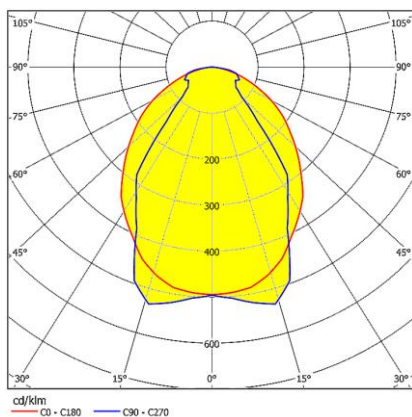

Linea lamell ER-AP LED Sentr.

Honeywell

- LED-basert ledelys for rømningsvei og antipanikk
- Leveres som utenpåliggende sentralisert armatur
- LED driver eller ALOG (adresserbar) modul medfølger
- Robust armaturhus i rustfritt stål
- IP 20

Linea lamell ER-AP LED Sentr.

Bruksområder

Linea lamel er et funksjonelt og robust ledelys i rustfritt stål for innendørs bruk. Utenpåliggende armatur for rømningsvei og antipanikk.

Linea lamel passer utmerket i eksempelvis offentlige bygg, skolebygg og lignende.

Linea lamel er designet både for nybygg og rehabilitering av eksisterende bygg.

Avstandstabell

Montasje-høyde	1,0lx	0,5lx	1,0lx	0,5lx	1,0lx	0,5lx	1,0lx	0,5lx
0,5	-	-	-	-	2,2	-	0,9	-
1,0	-	-	-	-	2,8	-	1,2	-
1,5	-	-	-	-	3,0	-	1,5	-