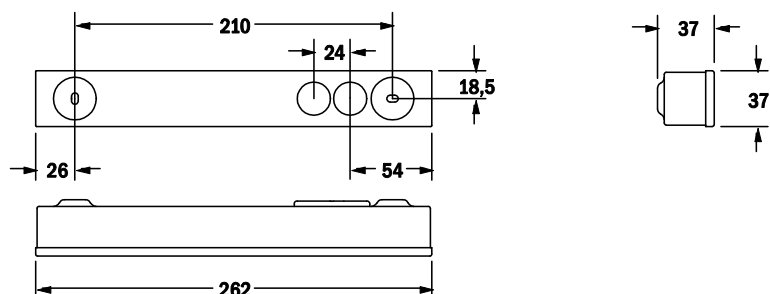

Linea lamell ER-AP LED Sentr.

Bruksområder

Linea lamel er et funksjonelt og robust ledelys i rustfritt stål for innendørs bruk. Utenpåliggende armatur for rømningsvei og antipanikk.

Linea lamel passer utmerket i eksempelvis offentlige bygg, skolebygg og lignende.

Linea lamel er designet både for nybygg og rehabilitering av eksisterende bygg.

Avstandstabell

Montasje-høyde	1,0lx	0,5lx	1,0lx	0,5lx	1,0lx	0,5lx	1,0lx	0,5lx
0,5	-	-	-	-	2,2	-	0,9	-
1,0	-	-	-	-	2,8	-	1,2	-
1,5	-	-	-	-	3,0	-	1,5	-

Målskisse

Tekniske data

Artikkelnummer og beskrivelse	T93171E, Linea lamel ER-AP LED Sentralisert med LED driver uten overvåking og brytermodul (EVG)
Artikkelnummer og beskrivelse	T93171A, Linea lamel ER-AP LED Sentralisert med overvåking og brytermodul, automatisk adressering (ALOG)
Beskrivelse	Linea lamel ER-AP LED Sentr.
Tid i batteridrift	N / A
Leseavstand, markeringslys	N / A
Driftsspennning	Normal drift: 198V – 254V / 50Hz, Nøddrift: 176V – 254V
Effektforbruk	AC: 5VA, DC: 3,0W
Batteri	N / A
Batteribeskyttelse	N / A
Lyskilde	LED 1,6W
Teknisk levetid (på lyskilde)	>50 000 timer
Lysutbytte	107 lm (normal drift) / 107 lm (nøddrift)
Produsert iht.	EN 60598-1, EN 60598-2-22
Omgivelsestemperatur (drift)	-20 - +40 °C
Fuktighet	0-80%
Tetthetsgrad	IP 20
Dimensjoner	262 x 37 x 37 mm
Vekt	0,8 kg
Farge	Rustfritt stål
Materiale	Rustfritt stål (body) / PMMA (deksel)
Montasje	Utenpåliggende veggmontasje