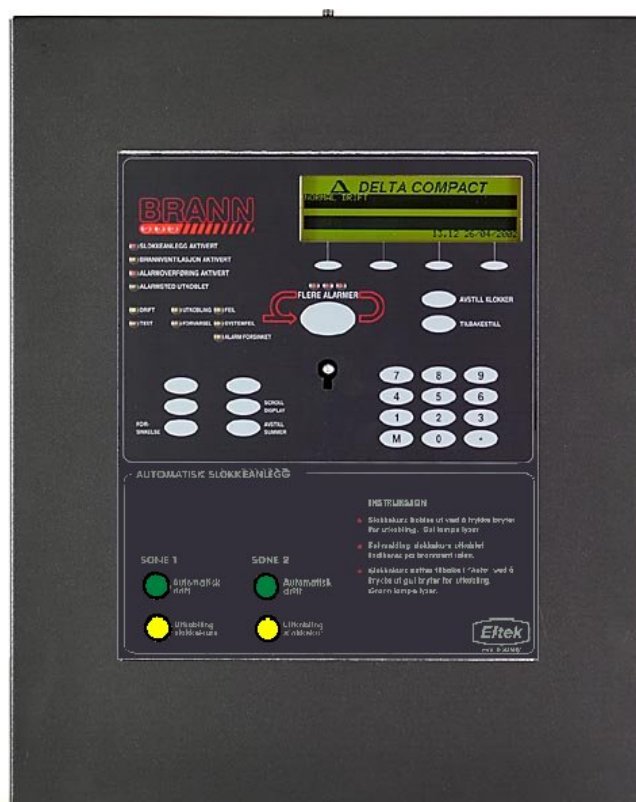

Slokkesentral med en eller to soner

Vi lanserer nå en et nytt slokkesentral konsept, der både brannsentral og slokkesentral er bygget inn i samme kabinett. Dette gir både en mer passbesparende og rimeligere løsning. Sentralene leveres enten med en eller to soner. Funksjonalitet er den samme som for de gamle styreskapene for slokking.

Følgende artikkelnummer benyttes for sløkkesentraler:

257710.1 Delta sløkkesentral 1 sone
257710.2 Delta sløkkesentral 2 soner

Disse leveres komplette i Compact skap med innebygget betjening. Betjeningsenheten har innebygget eBus for tilkobling til øvrige enheter brannalarm nettverket.
7.2 Ah Batterier er montert i skapet. Enhetene leveres uten DA modul, slik at DA modul kan velges ut fra hvilke type detektorer sløkkanlegget skal benyttes sammen med.
Man bestiller da DA modul med eBus for montering i sløkkesentralen:
DA Esser art: 251500.1 eller DA Apollo art: 251247.1

Selve sløkkemodulen er montert i sammen type mekanikk som en DA modul, disse selges løst i "kit" for innbygging i valgfritt kabinett. Kit'ene består av sløkkemodul, brytere med 80 cm kabel og folie.

257720.1 - Sløkkemodul 1 sone kit
257720.2 - Sløkkemodul 2 soner kit