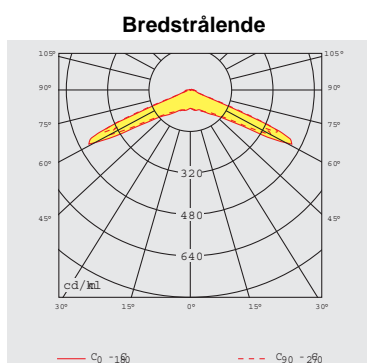

Pluraluce DL R AP LED Sentr.

Bruksområder

Pluraluce DL R er en elegant og funksjonell ledelysarmatur for innendørs bruk. Ledelysarmatur for antipanikk benyttes i åpne, store rom.

Pluraluce DL R passer utmerket i eksempelvis kontor- og kinobygg, hotell, kjøpesentre, kafé-/restaurantmiljø og lignende. Leveres med to linser, bredstrålede og smalstrålede.

Armaturen er designet både for nybygg og rehabilitering av eksisterende anlegg. Monteres innfelt i tak.