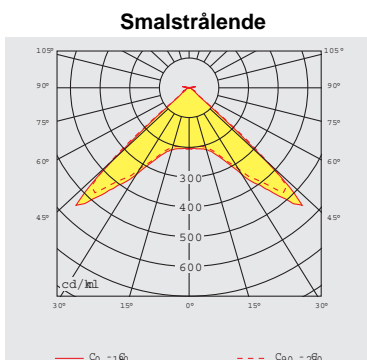

Pluraluce DL R AP LED Sentr.

Bruksområder

Pluraluce DL R er en elegant og funksjonell ledelysarmatur for innendørs bruk. Ledelysarmatur for antipanikk benyttes i åpne, store rom.

Pluraluce DL R passer utmerket i eksempelvis kontor- og kinobygg, hotell, kjøpesentre, kafé-/restaurantmiljø og lignende. Leveres med to linser, bredstrålede og smalstrålede.

Armaturen er designet både for nybygg og rehabilitering av eksisterende anlegg. Monteres innfelt i tak.