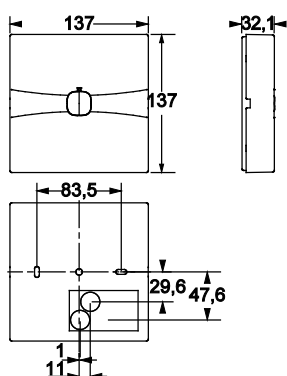

Armaturen er designet både for nybygg og rehabilitering av eksisterende anlegg. Monteres utenpåliggende på vegg eller i tak.

Avstandstabell

Bredstrålende

2,5	-	5,6	-	12,0	-	11,6	-	5,3
3,0	-	5,6	-	14,0	-	13,7	-	6,1
3,5	-	5,0	-	15,2	-	15,6	-	5,0
4,0	-	3,6	-	13,5	-	13,7	-	3,0
4,5	-	1,5	-	17,6	-	12,9	-	1,5
5,0	-	-	-	-	-	-	-	-

Smalstrålende

4,0	-	4,4	-	9,4	-	9,1	-	4,4
4,5	-	5,0	-	10,5	-	10,2	-	4,8
5,0	-	5,4	-	11,5	-	11,3	-	5,4
6,0	-	6,2	-	13,5	-	13,3	-	6,2
7,0	-	6,8	-	15,4	-	15,2	-	7,0
7,5	-	1,1	-	11,6	-	12,3	-	1,1

by Honeywell

Avstandstabell for veggmontasje

1,5	-	-	-	-	6,1	-	2,1	-
2,0	-	-	-	-	6,4	-	2,1	-
2,5	-	-	-	-	6,1	-	2,1	-

Målskisse

Tekniske data

Artikkelnummer og beskrivelse	TB16738, Pluraluce DL AP LED Sentr. med LED driver uten overvåking og brytermodul (EVG)
Artikkelnummer og beskrivelse	TB16746, Pluraluce DL AP LED Sentr. med overvåking og brytermodul, automatisk adressering (ALOG)
Beskrivelse	Pluraluce DL AP LED Sentr.
Tid i batteridrift	N / A
Leseavstand, markeringslys	N / A
Driftsspennning	Normal drift: 198V – 254V / 50Hz, nød drift: 176V – 254V
Effektforbruk	AC: 6VA, DC: 5W (EVG) og 6W (ALOG)
Batteri	N / A
Batteribeskyttelse	N / A
Lyskilde	1 hvit LED
Teknisk levetid (på lyskilde)	>50 000 timer
Lysutbytte	181 lm (normal drift) / 181 lm (nød drift)
Produsert iht.	60598-1, 60598-2-22
Omgivelsestemperatur (drift)	-10 - +40 °C
Fuktighet	0-80%
Tetthetsgrad	IP 41
Dimensjoner	137 x 137 x 32,1 mm
Vekt	0,6 kg
Farge	RAL 9010
Materiale	Aluminium (hus) og PC (overflate)
Montasje	Tak- og veggmontasje