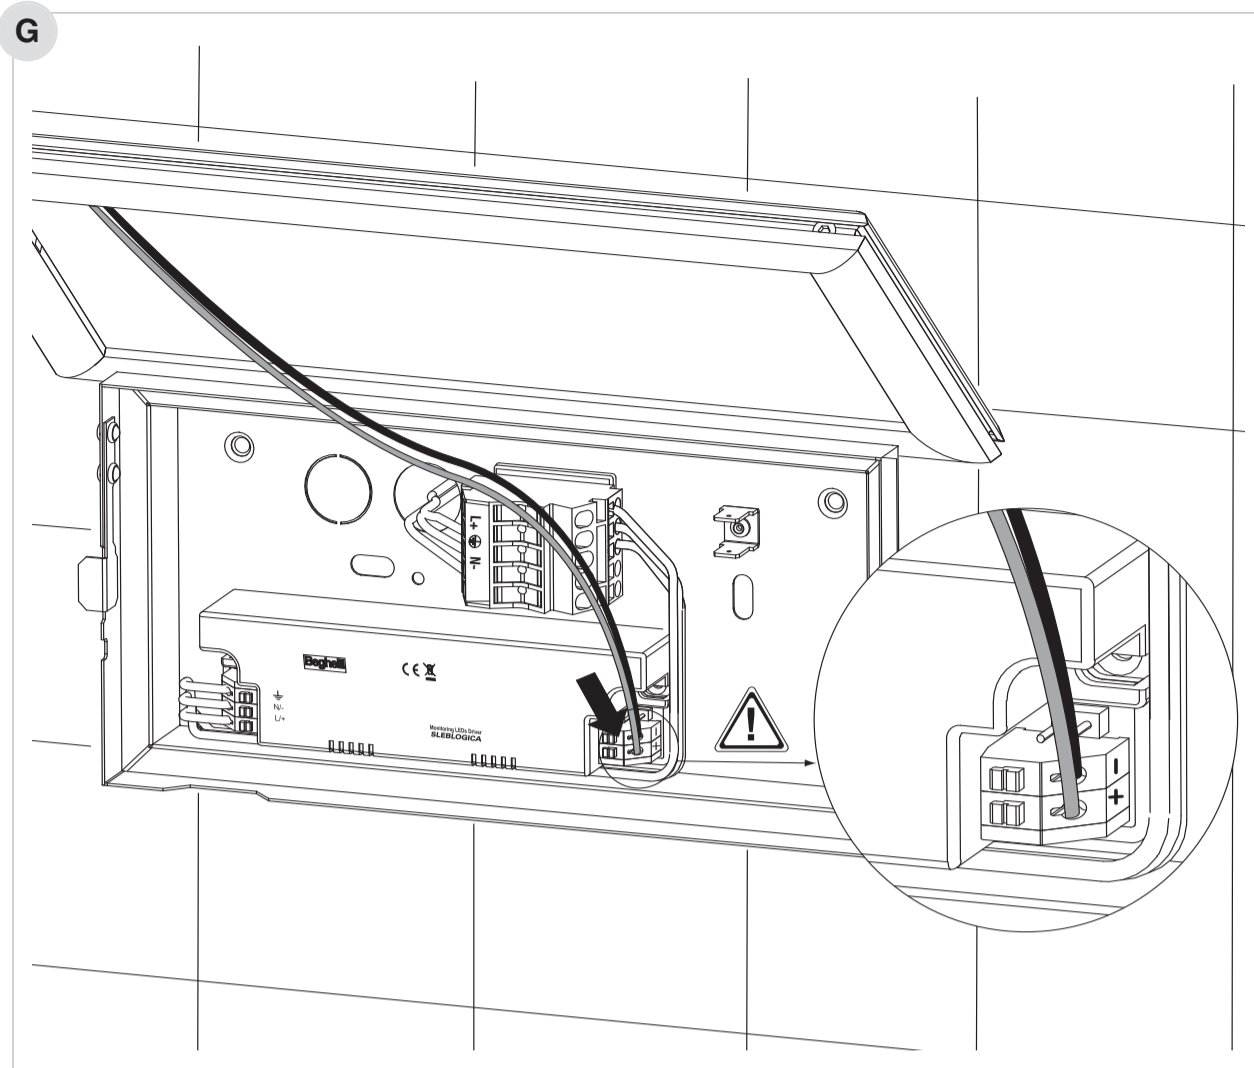

	230Vac - 50Hz		216Vdc	UNI EN 1838
	VA	COS φ	W	
TB16728 (SLEB)	5	0,65	2,8	30m
TB16730 (ALOG)	5	0,65	2,8	
TB16729 (SLEB)	4,5	0,6	2,1	20m
TB16731 (ALOG)	4,5	0,6	2,1	

AVVERTENZE - GARANZIA

- Questo apparecchio dovrà essere destinato solo all'uso per il quale è stato costruito. Ogni altro uso è da considerarsi improprio e pericoloso.
- Per eventuali riparazioni rivolgersi ad un centro di assistenza tecnica autorizzato e richiedere l'utilizzo di ricambi originali.