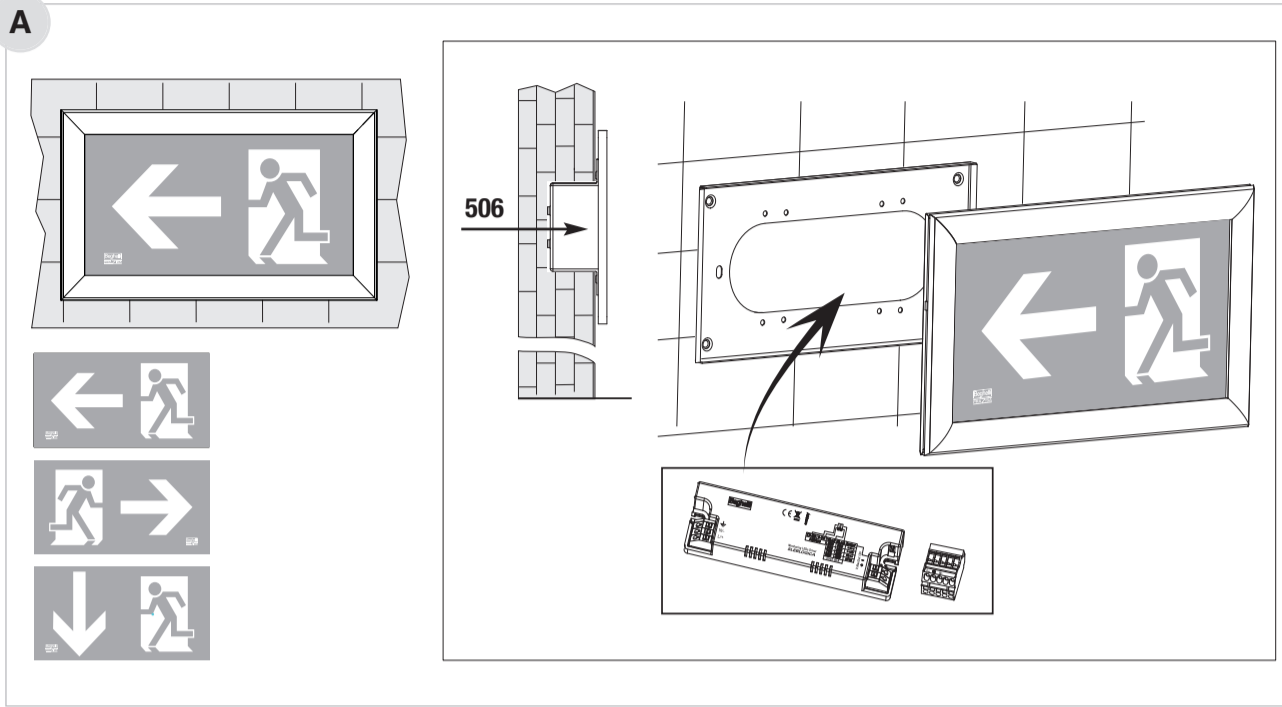

	230Vac - 50Hz		216Vdc	UNI EN 1838
	VA	COS φ	W	
TB16728 (SLEB)	5	0,65	2,8	30m
TB16730 (ALOG)	5	0,65	2,8	
TB16729 (SLEB)	4,5	0,6	2,1	20m
TB16731 (ALOG)	4,5	0,6	2,1	

AVVERTENZE - GARANZIA

- Questo apparecchio dovrà essere destinato solo all'uso per il quale è stato costruito. Ogni altro uso è da considerarsi improprio e pericoloso.
- Per eventuali riparazioni rivolgersi ad un centro di assistenza tecnica autorizzato e richiedere l'utilizzo di ricambi originali.