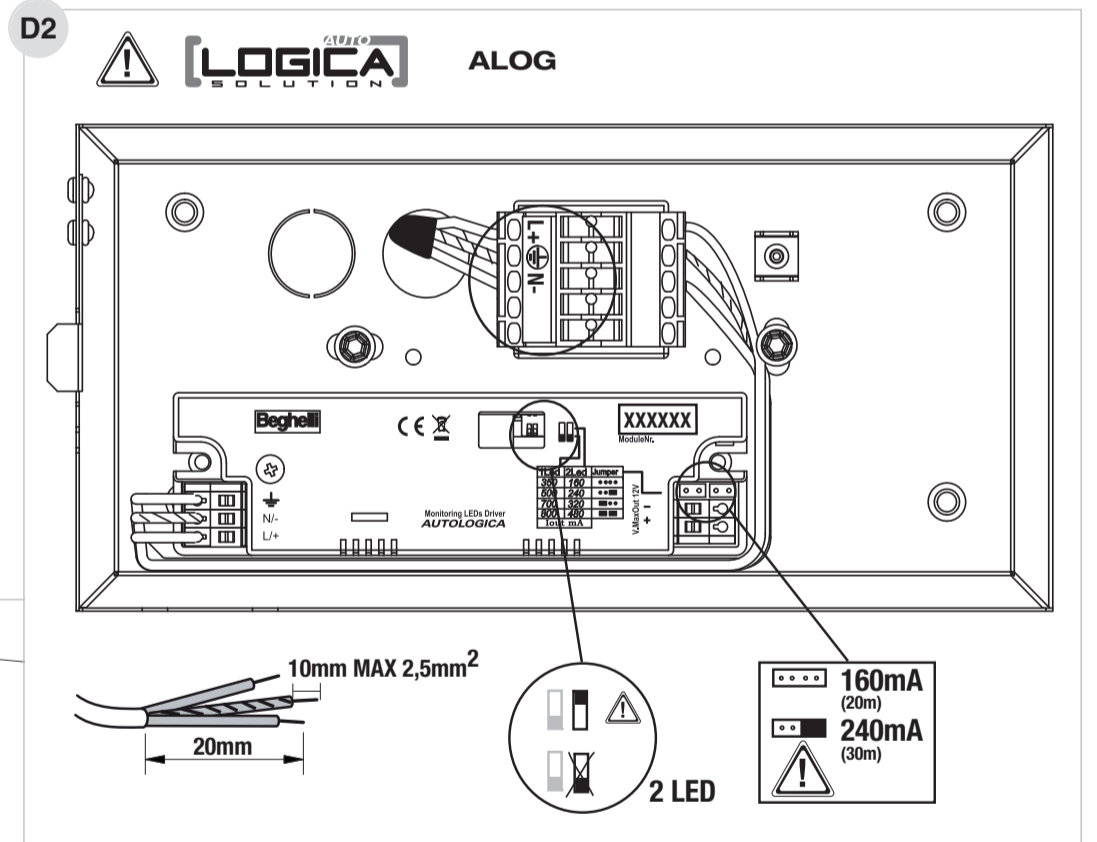

Pluraluce BEGHELLI PRAEZISA

198-254VAC / 176-276VDC Ta: -10÷40°C
 CE 04/108 06/95 UNI EN 1838 DIN 4844 L>1000cd/m² IP40

Beghelli
PRÄZISA

E-Mail: Kontakt@beghelli.de - Internet: www.beghelli.de

334.900.845

	230Vac - 50Hz		216Vdc	UNI EN 1838
	VA	COS φ	W	
TB16728 (SLEB)	5	0,65	2,8	30m
TB16730 (ALOG)	5	0,65	2,8	
TB16729 (SLEB)	4,5	0,6	2,1	20m
TB16731 (ALOG)	4,5	0,6	2,1	

AVVERTENZE - GARANZIA

- Questo apparecchio dovrà essere destinato solo all'uso per il quale è stato costruito. Ogni altro uso è da considerarsi improprio e pericoloso.
- Per eventuali riparazioni rivolgersi ad un centro di assistenza tecnica autorizzato e richiedere l'utilizzo di ricambi originali.