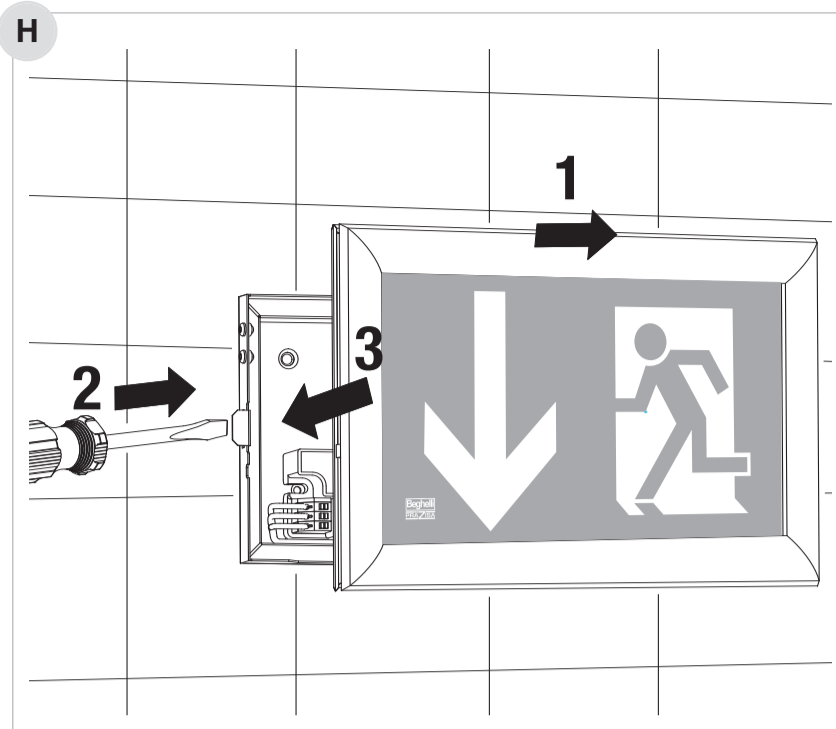

	230Vac - 50Hz		216Vdc	UNI EN 1838
	VA	COS φ	W	
TB16728 (SLEB)	5	0,65	2,8	30m
TB16730 (ALOG)	5	0,65	2,8	
TB16729 (SLEB)	4,5	0,6	2,1	20m
TB16731 (ALOG)	4,5	0,6	2,1	

AVVERTENZE - GARANZIA

- Questo apparecchio dovrà essere destinato solo all'uso per il quale è stato costruito. Ogni altro uso è da considerarsi improprio e pericoloso.
- Per eventuali riparazioni rivolgersi ad un centro di assistenza tecnica autorizzato e richiedere l'utilizzo di ricambi originali.