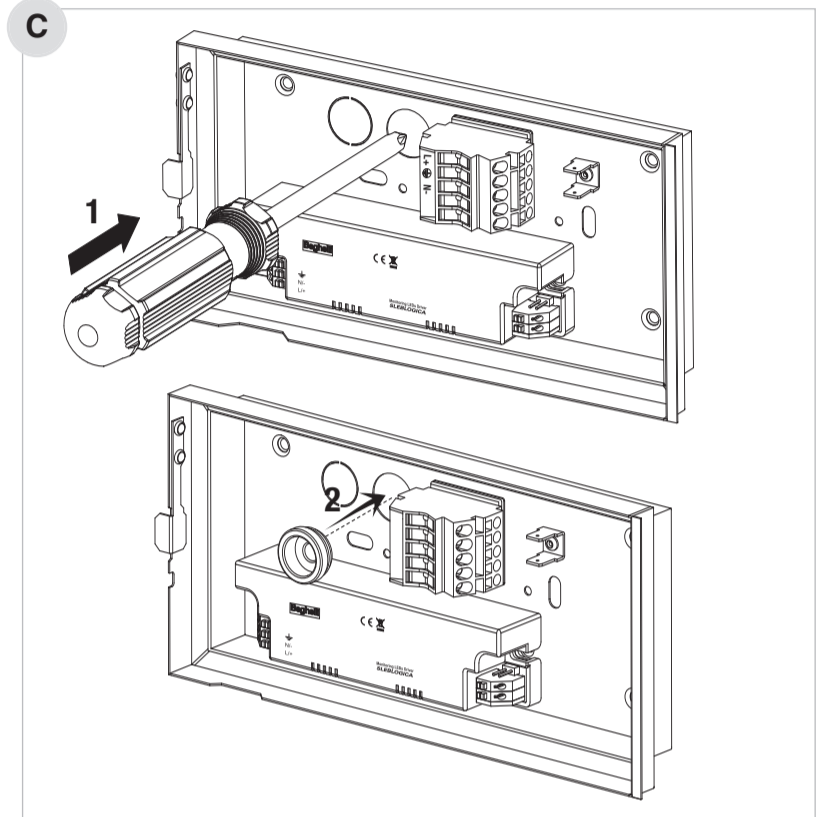

Pluraluce BEGHELLI PRAEZISA

198-254VAC / 176-276VDC Ta: -10÷40°C
 CE 04/108 06/95 UNI EN 1838 DIN 4844 L>1000cd/m² IP40

Beghelli
PRÄZISA

E-Mail: Kontakt@beghelli.de - Internet: www.beghelli.de

334.900.845

	230Vac - 50Hz		216Vdc	UNI EN 1838
	VA	COS φ	W	
TB16728 (SLEB)	5	0,65	2,8	30m
TB16730 (ALOG)	5	0,65	2,8	
TB16729 (SLEB)	4,5	0,6	2,1	20m
TB16731 (ALOG)	4,5	0,6	2,1	

AVVERTENZE - GARANZIA

- Questo apparecchio dovrà essere destinato solo all'uso per il quale è stato costruito. Ogni altro uso è da considerarsi improprio e pericoloso.
- Per eventuali riparazioni rivolgersi ad un centro di assistenza tecnica autorizzato e richiedere l'utilizzo di ricambi originali.