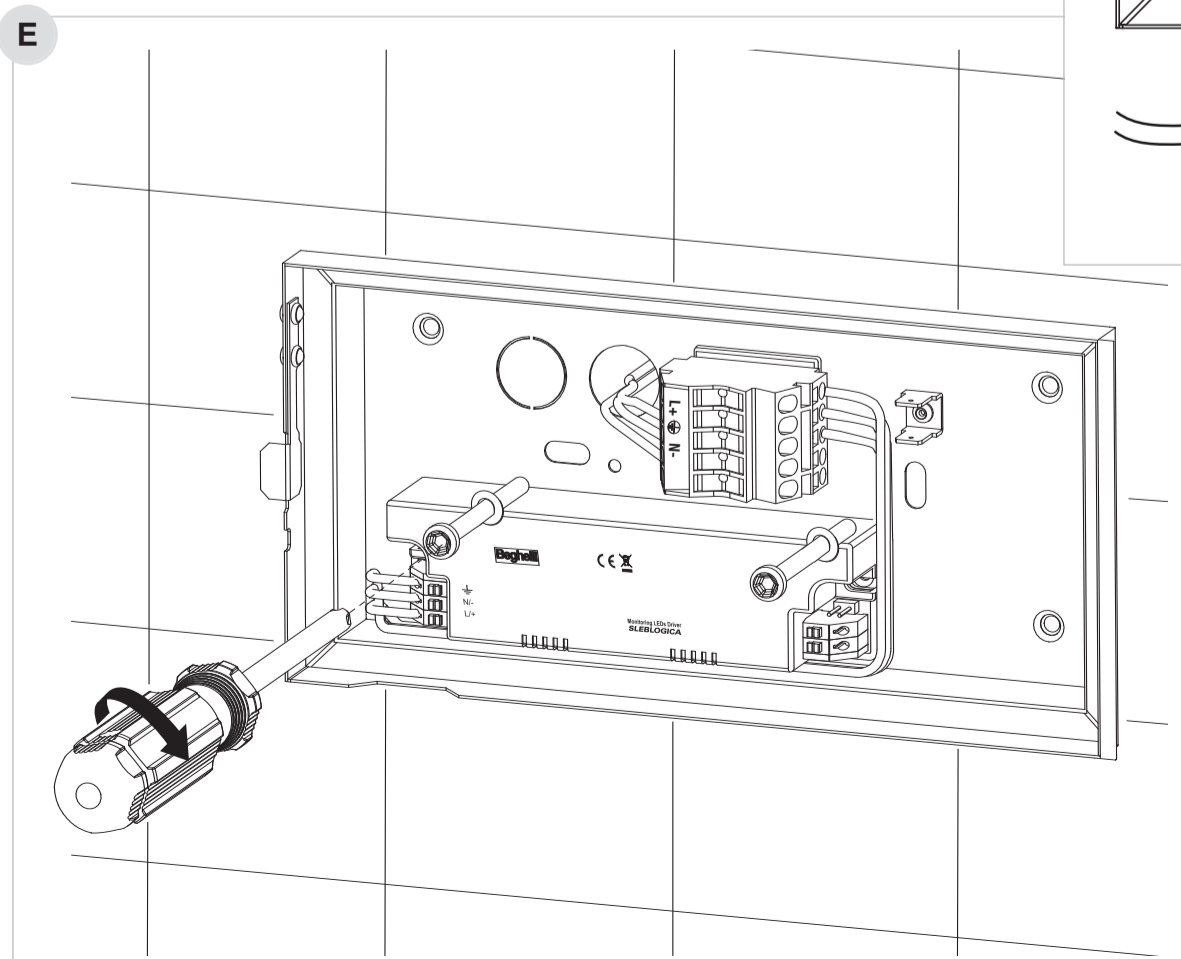

Pluraluce BEGHELLI PRAEZISA

198-254VAC / 176-276VDC Ta: -10÷40°C
 CE 04/108 06/95 UNI EN 1838 DIN 4844 L>1000cd/m² IP40

Beghelli
PRÄZISA

E-Mail: Kontakt@beghelli.de - Internet: www.beghelli.de

334.900.845

	230Vac - 50Hz		216Vdc	UNI EN 1838
	VA	COS φ	W	
TB16728 (SLEB)	5	0,65	2,8	30m
TB16730 (ALOG)	5	0,65	2,8	
TB16729 (SLEB)	4,5	0,6	2,1	20m
TB16731 (ALOG)	4,5	0,6	2,1	

AVVERTENZE - GARANZIA

- Questo apparecchio dovrà essere destinato solo all'uso per il quale è stato costruito. Ogni altro uso è da considerarsi improprio e pericoloso.
- Per eventuali riparazioni rivolgersi ad un centro di assistenza tecnica autorizzato e richiedere l'utilizzo di ricambi originali.