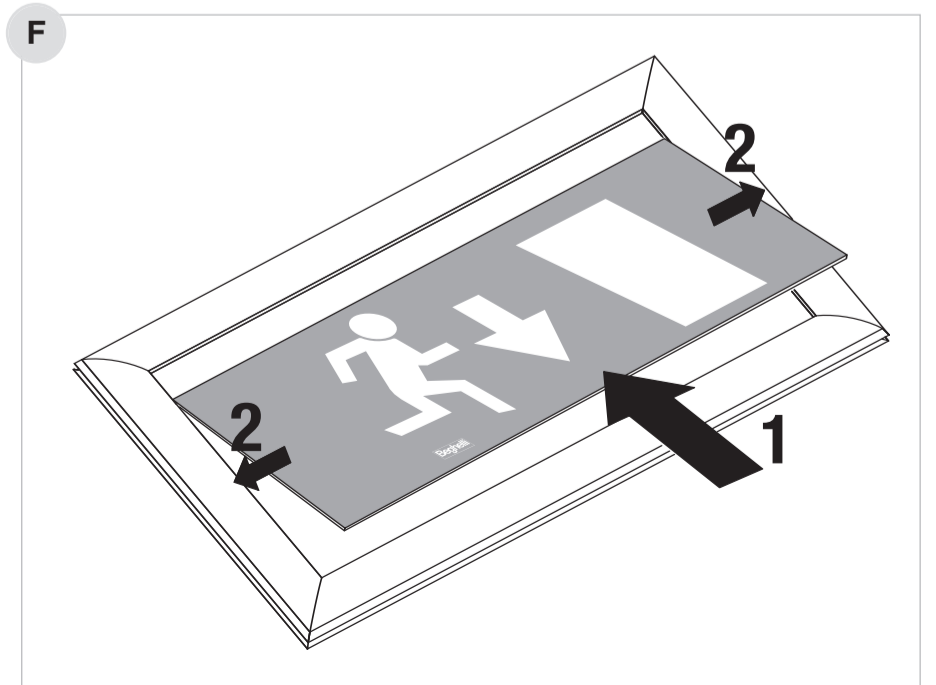

	230Vac - 50Hz		216Vdc	UNI EN 1838
	VA	COS φ	W	
TB16728 (SLEB)	5	0,65	2,8	30m
TB16730 (ALOG)	5	0,65	2,8	
TB16729 (SLEB)	4,5	0,6	2,1	20m
TB16731 (ALOG)	4,5	0,6	2,1	

AVVERTENZE - GARANZIA

- Questo apparecchio dovrà essere destinato solo all'uso per il quale è stato costruito. Ogni altro uso è da considerarsi improprio e pericoloso.
- Per eventuali riparazioni rivolgersi ad un centro di assistenza tecnica autorizzato e richiedere l'utilizzo di ricambi originali.