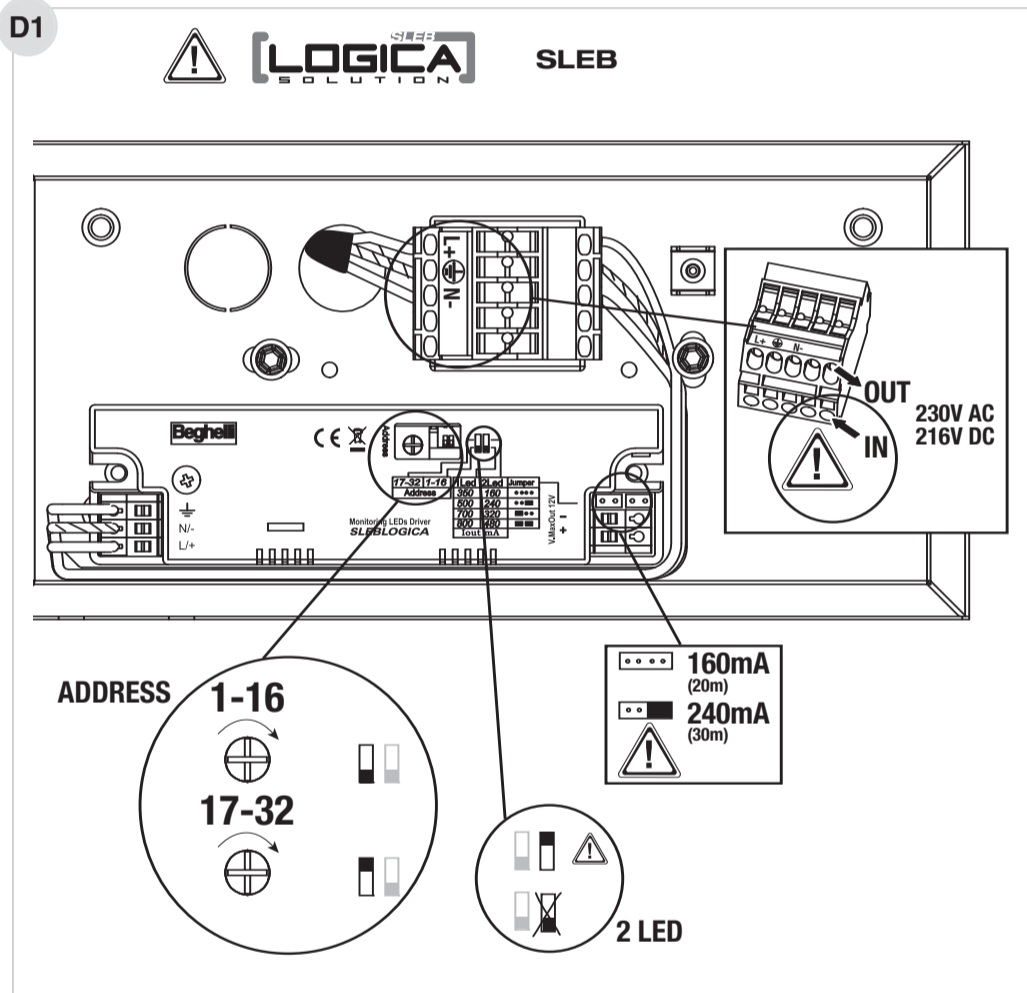

Pluraluce BEGHELLI PRAEZISA

198-254VAC / 176-276VDC Ta: -10÷40°C
 CE 04/108 06/95 UNI EN 1838 DIN 4844 L>1000cd/m² IP40

Beghelli
PRÄZISA

E-Mail: Kontakt@beghelli.de - Internet: www.beghelli.de

334.900.845

	230Vac - 50Hz		216Vdc	UNI EN 1838
	VA	COS φ	W	
TB16728 (SLEB)	5	0,65	2,8	30m
TB16730 (ALOG)	5	0,65	2,8	
TB16729 (SLEB)	4,5	0,6	2,1	20m
TB16731 (ALOG)	4,5	0,6	2,1	

AVVERTENZE - GARANZIA

- Questo apparecchio dovrà essere destinato solo all'uso per il quale è stato costruito. Ogni altro uso è da considerarsi improprio e pericoloso.
- Per eventuali riparazioni rivolgersi ad un centro di assistenza tecnica autorizzato e richiedere l'utilizzo di ricambi originali.