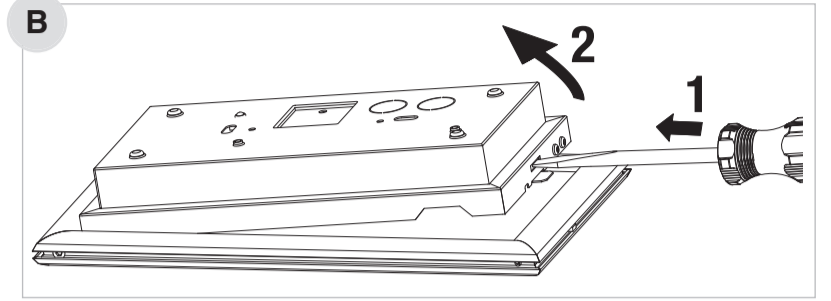

	230Vac - 50Hz		216Vdc	UNI EN 1838
	VA	COS φ	W	
TB16728 (SLEB)	5	0,65	2,8	30m
TB16730 (ALOG)	5	0,65	2,8	
TB16729 (SLEB)	4,5	0,6	2,1	20m
TB16731 (ALOG)	4,5	0,6	2,1	

AVVERTENZE - GARANZIA

- Questo apparecchio dovrà essere destinato solo all'uso per il quale è stato costruito. Ogni altro uso è da considerarsi improprio e pericoloso.
- Per eventuali riparazioni rivolgersi ad un centro di assistenza tecnica autorizzato e richiedere l'utilizzo di ricambi originali.