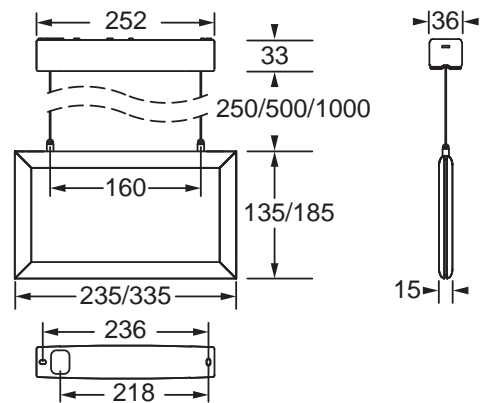

Pendel montasje