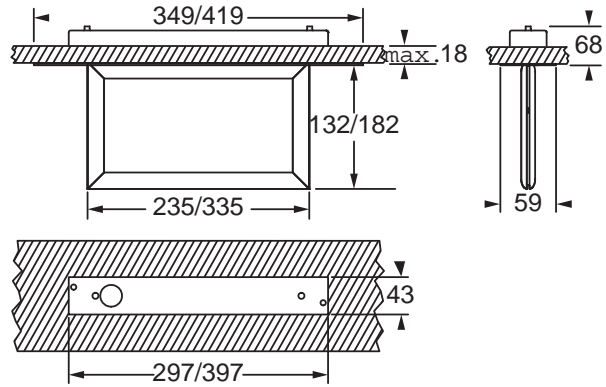

Innfelt takmontasje