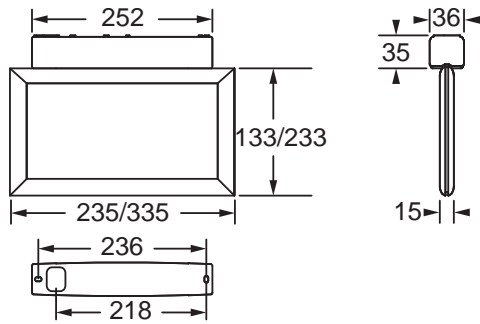

Målskisse

Utenpåliggende takmontasje