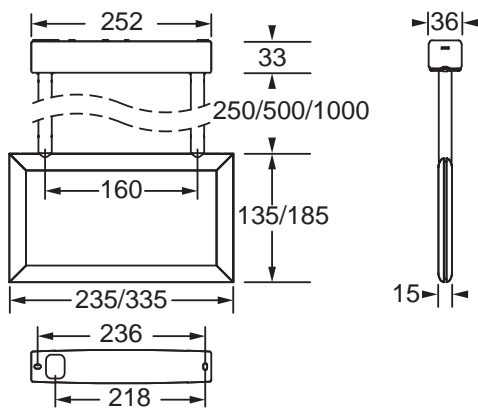

Pendel montasje