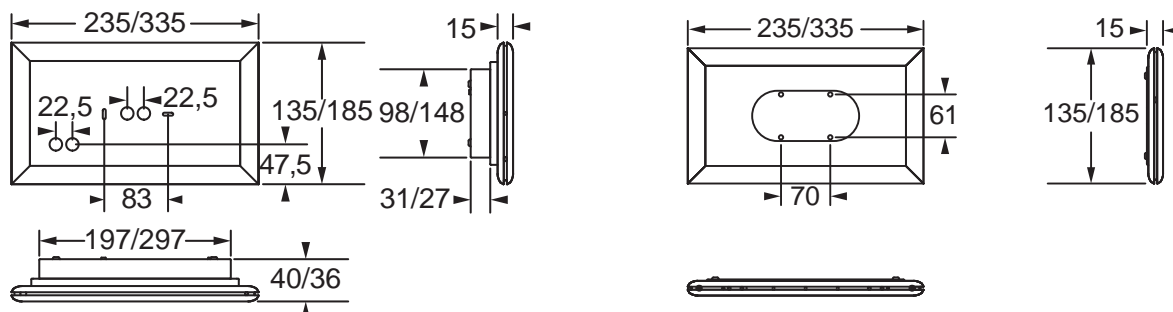

Piktogram Ned / Høyre / Venstre medfølger. Tilleggsutstyr er innbyggingssett og piktogramfolie varianter.

For innfelt veggmontasje bestilles standard koblingsboks separat.

Pluraluce M leveres med produktvarianter for to-sidig piktogram og med leseavstand 20 meter, se egne datablad.

by Honeywell

Målskisse

Tekniske data

Artikkelnummer	TB16722, Pluraluce M LED 30m 1-s Sentralisert med LED driver uten overvåking og brytermodul (EVG)
Artikkelnummer	TB16730, Pluraluce M LED 30m 1-s Sentralisert med overvåking og brytermodul, automatisk adressering (ALOG)
Beskrivelse	Pluraluce M LED 30m 1-s Sentr.
Tid i batteridrift	N / A
Leseavstand, markeringslys	Enkeltsidig 30 m
Driftsspennning	Normal drift: 198V – 254V / 50Hz, nøddrift: 176V – 254V
Effektforbruk	AC: 5,0VA, DC: 2,8W (EVG) og 3,8W (ALOG)
Batteri	N / A
Batteribeskyttelse	N / A
Lyskilde	32 hvite LED
Teknisk levetid (på lyskilde)	> 50 000 timer
Lysutbytte	144 lm (normal drift) / 144 lm (nøddrift)
Produsert iht.	EN 60598-1, EN 60598-2-22
Omgivelsestemperatur (drift)	-20 - +40 °C
Fuktighet	0-80%
Tetthetsgrad	IP 40
Dimensjoner	335 x 15 x 185 mm
Vekt	1,1 kg
Farge	Grå, RAL 7035
Materiale	Stål (hus) / Anodisert aluminium (ramme) / PMMA (piktogram)
Montasje	Vegg-, utenpåliggende - eller innfelt montasje

Tilbehør inkludert

Artikkelnr.	Artikkelnavn	Beskrivelse
E16779	Pluraluce M pikt sett 30m enkeltsidig pil N/H/V	Piktogram sett for enkeltsidig Ned / Høyre / Venstre. Leseavstand: 30 m.

Tilbehør

Artikkelnr.	Artikkelnavn	Beskrivelse
E16781	Pluraluce M piktogramfolie 30m N-H	Piktogramfolie pil ned-høyre. Leseavstand: 30 m.
E16782	Pluraluce M piktogramfolie 30m N-V	Piktogramfolie pil ned-venstre. Leseavstand: 30 m.
E16783	Pluraluce M piktogramfolie 30m O-H	Piktogramfolie pil opp-høyre. Leseavstand: 30 m.
E16784	Pluraluce M piktogramfolie 30m O-V	Piktogramfolie pil opp-venstre. Leseavstand: 30 m.