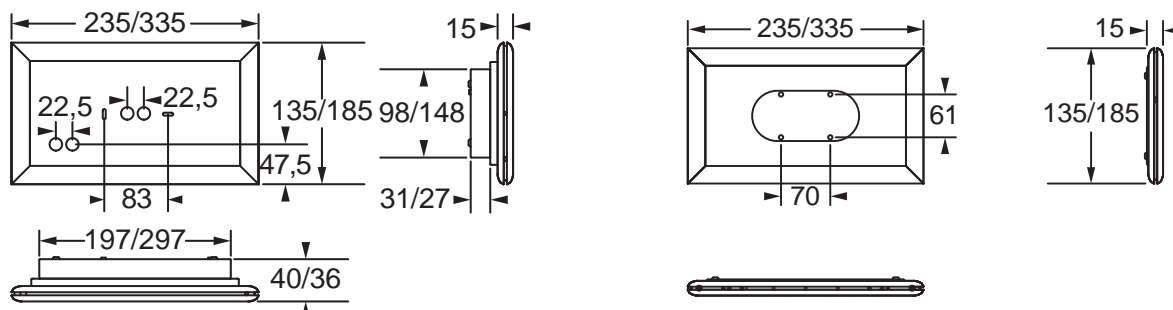

Piktogram Ned / Høyre / Venstre medfølger. Tilleggsutstyr er innbyggingssett og piktogramfolie varianter.

For innfelt veggmontasje bestilles standard koblingsboks separat.

Pluraluce M leveres med produktvarianter for to-sidig piktogram og med leseavstand 30 meter, se egne datablad.

by Honeywell

Målsskisse

Tekniske data

Artikkelnummer/beskrivelse	TB16723, Pluraluce M LED 20m 1-s Sentralisert med LED driver uten overvåking og brytermodul (EVG)
Artikkelnummer/beskrivelse	TB16731, Pluraluce M LED 20m 1-s Sentralisert med overvåking og brytermodul, automatisk adressering (ALOG)
Beskrivelse	Pluraluce M LED 20m 1-s Sentr.
Tid i batteridrift	N / A
Leseavstand, markeringslys	Enkeltstående 20 m
Driftsspennning	Normal drift: 198V – 254V / 50Hz, nød drift: 176V – 254V
Effektforbruk	AC: 4,5VA, DC: 2,5W (EVG) og 2,5W (ALOG)
Batteri	N / A
Batteribeskyttelse	N / A
Lyskilde	16 hvite LED
Teknisk levetid (på lyskilde)	> 50 000 timer
Lysutbytte	96 lm (normal drift) / 96 lm (nød drift)
Produsert iht.	EN 60598-1, EN 60598-2-22
Omgivelsestemperatur (drift)	-10 - +40 °C
Fuktighet	0-80%
Tetthetsgrad	IP 40
Dimensjoner	235 x 15 x 135 mm
Vekt	0,65 kg
Farge	Grå, RAL 7035
Materiale	Stål (hus) / Anodisert aluminium (ramme) / PMMA (piktogram)
Montasje	Vegg-, utenpåliggende - eller innfelt montasje