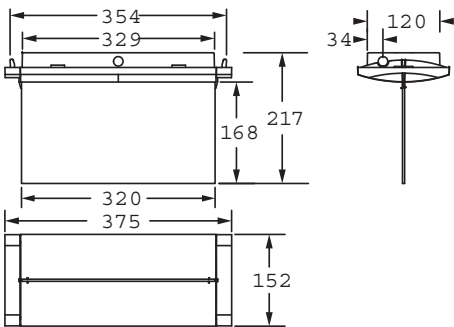

## Avstandstabell

| Monteringshøyde (m) | L1    |       | L2    |       | L3    |       | L4    |       |
|---------------------|-------|-------|-------|-------|-------|-------|-------|-------|
|                     | 1,0lx | 0,5lx | 1,0lx | 0,5lx | 1,0lx | 0,5lx | 1,0lx | 0,5lx |
| 2,5                 | 3,9   | 3,9   | 10,8  | 10,3  | 8,1   | 10,1  | 3,0   | 3,9   |
| 3,0                 | 4,1   | 4,2   | 11,3  | 11,0  | 8,5   | 10,8  | 3,1   | 4,2   |
| 3,5                 | 4,1   | 5,5   | 11,5  | 11,5  | 8,8   | 11,4  | 3,1   | 4,3   |
| 4,0                 | 3,9   | 5,6   | 11,7  | 12,0  | 8,9   | 11,9  | 3,0   | 4,4   |
| 4,5                 | 3,7   | 5,9   | 11,9  | 12,4  | 8,9   | 12,2  | 2,7   | 4,5   |
| 5,0                 | 3,5   | 5,7   | 11,8  | 12,7  | 8,8   | 12,4  | 2,3   | 4,3   |
| 6,0                 | -     | 5,6   | -     | 13,6  | -     | 12,6  | -     | 4,0   |
| 7,0                 | -     | 4,9   | -     | 13,0  | -     | 12,4  | -     | 3,4   |
| 7,5                 | -     | 4,5   | -     | 12,9  | -     | 12,2  | -     | 2,7   |
| 8,0                 | -     | 3,9   | -     | 12,7  | -     | 11,9  | -     | 2,0   |
| 9,0                 | -     | -     | -     | -     | -     | -     | -     | -     |
| 10,0                | -     | -     | -     | -     | -     | -     | -     | -     |

## Målskisser

370 x 130 mm