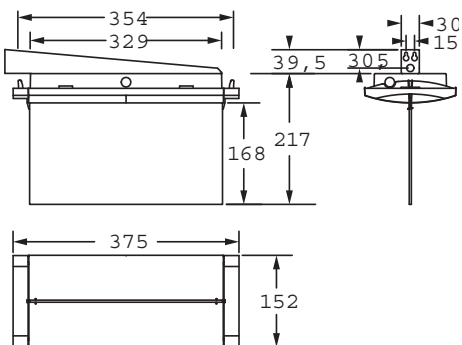

## Avstandstabell

| Monteringshøyde (m) | L1    |       | L2    |       | L3    |       | L4    |       |
|---------------------|-------|-------|-------|-------|-------|-------|-------|-------|
|                     | 1,0lx | 0,5lx | 1,0lx | 0,5lx | 1,0lx | 0,5lx | 1,0lx | 0,5lx |
| 2,5                 | 3,9   | 3,9   | 10,8  | 10,3  | 8,1   | 10,1  | 3,0   | 3,9   |
| 3,0                 | 4,1   | 4,2   | 11,3  | 11,0  | 8,5   | 10,8  | 3,1   | 4,2   |
| 3,5                 | 4,1   | 5,5   | 11,5  | 11,5  | 8,8   | 11,4  | 3,1   | 4,3   |
| 4,0                 | 3,9   | 5,6   | 11,7  | 12,0  | 8,9   | 11,9  | 3,0   | 4,4   |
| 4,5                 | 3,7   | 5,9   | 11,9  | 12,4  | 8,9   | 12,2  | 2,7   | 4,5   |
| 5,0                 | 3,5   | 5,7   | 11,8  | 12,7  | 8,8   | 12,4  | 2,3   | 4,3   |
| 6,0                 | -     | 5,6   | -     | 13,6  | -     | 12,6  | -     | 4,0   |
| 7,0                 | -     | 4,9   | -     | 13,0  | -     | 12,4  | -     | 3,4   |
| 7,5                 | -     | 4,5   | -     | 12,9  | -     | 12,2  | -     | 2,7   |
| 8,0                 | -     | 3,9   | -     | 12,7  | -     | 11,9  | -     | 2,0   |
| 9,0                 | -     | -     | -     | -     | -     | -     | -     | -     |
| 10,0                | -     | -     | -     | -     | -     | -     | -     | -     |

## Målskisser

370 x 130 mm