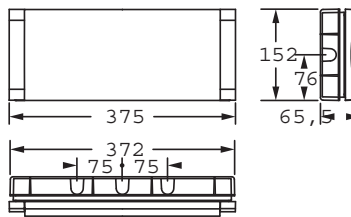

## Avstandstabell

| Monteringshøyde (m) | L1    |       | L2    |       | L3    |       | L4    |       |
|---------------------|-------|-------|-------|-------|-------|-------|-------|-------|
|                     | 1,0lx | 0,5lx | 1,0lx | 0,5lx | 1,0lx | 0,5lx | 1,0lx | 0,5lx |
| 2,5                 | 3,9   | 3,9   | 10,8  | 10,3  | 8,1   | 10,1  | 3,0   | 3,9   |
| 3,0                 | 4,1   | 4,2   | 11,3  | 11,0  | 8,5   | 10,8  | 3,1   | 4,2   |
| 3,5                 | 4,1   | 5,5   | 11,5  | 11,5  | 8,8   | 11,4  | 3,1   | 4,3   |
| 4,0                 | 3,9   | 5,6   | 11,7  | 12,0  | 8,9   | 11,9  | 3,0   | 4,4   |
| 4,5                 | 3,7   | 5,9   | 11,9  | 12,4  | 8,9   | 12,2  | 2,7   | 4,5   |
| 5,0                 | 3,5   | 5,7   | 11,8  | 12,7  | 8,8   | 12,4  | 2,3   | 4,3   |
| 6,0                 | -     | 5,6   | -     | 13,6  | -     | 12,6  | -     | 4,0   |
| 7,0                 | -     | 4,9   | -     | 13,0  | -     | 12,4  | -     | 3,4   |
| 7,5                 | -     | 4,5   | -     | 12,9  | -     | 12,2  | -     | 2,7   |
| 8,0                 | -     | 3,9   | -     | 12,7  | -     | 11,9  | -     | 2,0   |
| 9,0                 | -     | -     | -     | -     | -     | -     | -     | -     |
| 10,0                | -     | -     | -     | -     | -     | -     | -     | -     |

## Målskisser

370 x 130 mm