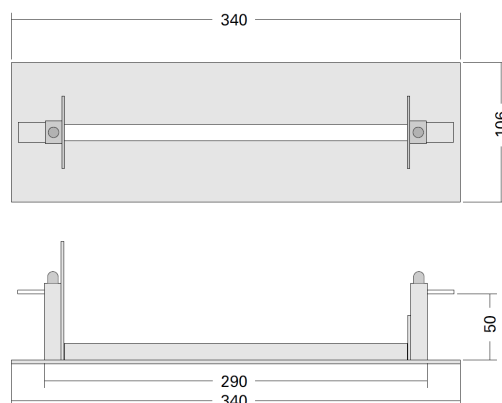

EXILED 25m LP

NØDLYS

ExiLED 25 LP med byttbare piktogrammer

ExiLED LP er en lavspenningsarmatur (36V) for tilkobling til Delta Quad detektor-sløyfe.

Dette gir en løsning der brannalarmdetektorer, alarmorganer og nødlys er koblet til én og samme sløyfe.

Lading og overvåkning utføres av brannalarmsentralen.

Alle vedlikeholdsmeldinger for nødlys vises på et dedikert informasjonspanel.

FUNKSJONER & FORDELER

- LED-basert markeringslys med dimming
- Leveres som en desentralisert selvtest armatur
- Tilkobling til Delta Quad brannsentraler - Sløyfedrevet
- IP 40 – støvtett armatur
- Leseavstand 25 meter
- Inkludert byttbare 7 piktogram 2N-2O-HV-Blindplate, for ensidig og tosidig montasje
- Forventet levetid LED > 50 000 timer
- Brakettløsning - enkel og rask montasje og vedlikehold

TEKNISKE DATA

Leseavstand	Enkelsidig / tosidig 25m
Driftsspenning	36V DC
Effektforbruk	1W
Batteri (NiMH)	NiMH 3,6V/ 600mAh
Batteribeskyttelse	Overladningsbeskyttelse /dyputladningsbeskyttelse
Batteri reservetid	1 time
Lyskilde	15 LED
Teknisk levetid (på lyskilde)	>50 000 timer
Lysutbytte, Normal drift	150lm
Lysutbytte , Nødløslusmodus 1t / 3t / 8t	40 lm
Produsert iht.	EN 60598-1, EN 60598-2-22, EN 54-17
Omgivelsestemperatur (drift)	5 to 40 °C
Fuktighet	Opp til 85%
Tetthetsgrad	IP40
Dimensjoner	265 x 53 x 222 mm
Vekt	540 / 742 gr
Farge	Anodisert aluminium / sort plastmateriale
Materiale	Aluminium, akryl
Montasje	Tak, vegg, nedhengt og pendel montasje