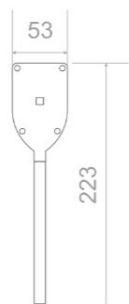

EXILED 25m LP

NØDLYS

ExiLED 25 LP med byttbare piktogrammer

ExiLED LP er en lavspenningsarmatur (36V) for tilkobling til Delta Quad detektor-sløyfe.

Dette gir en løsning der brannalarmdetektorer, alarmorganer og nødlys er koblet til én og samme sløyfe.

TEKNISKE DATA

Leseavstand	Enkelsidig / tosidig 25m
Driftsspenning	36V DC
Effektforbruk	1W
Batteri (NiMH)	NiMH 3,6V/ 600mAh
Batteribeskyttelse	Overladningsbeskyttelse /dyputladningsbeskyttelse
Batteri reservetid	1 time
Lyskilde	15 LED
Teknisk levetid (på lyskilde)	>50 000 timer
Lysutbytte, Normal drift	150lm
Lysutbytte , Nødløslusmodus 1t / 3t / 8t	40 lm
Produsert iht.	EN 60598-1, EN 60598-2-22, EN 54-17
Omgivelsestemperatur (drift)	5 to 40 °C
Fuktighet	Opp til 85%
Tetthetsgrad	IP40
Dimensjoner	265 x 53 x 222 mm
Vekt	540 / 742 gr
Farge	Anodisert aluminium / sort plastmateriale
Materiale	Aluminium, akryl
Montasje	Tak, vegg, nedhengt og pendel montasje