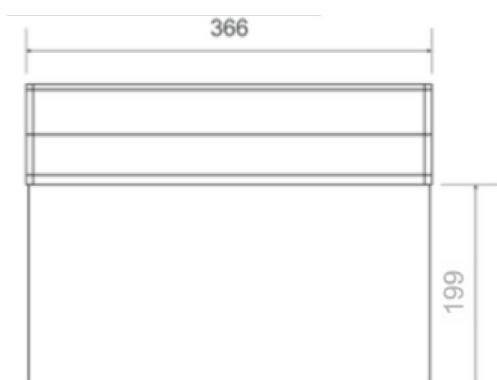

TEKNISKE DATA EXILED M 40m CBS 24V

TEKNISKE DATA	
Leseavstand	40m
Driftsspenning	15-30V DC, 17-27V AC / 50-60Hz
Effektforbruk	1.43W / 1.6VA
Lyskilde	18 LED
Teknisk levetid (på lyskilde)	>100 000 timer
Lysutbytte	180lm
Produsert iht.	EN 60598-1, EN 60598-2-22, EN 55015, EN 61547, EN 61000-3-2, EN 61000-3-3
Omgivelsestemperatur (drift)	-30 til 50 °C
Fuktighet	Opp til 95%
IK klassifisering	IK09
Tetthetsgrad	IP40
Dimensjoner	366 x 53 x 289 mm
Vekt	1350 / 1950 gr
Farge	Anodisert aluminium / sort plastmateriale
Materiale	Aluminium, akryl
Montasje	Tak, vegg, nedhengt og pendel montasje