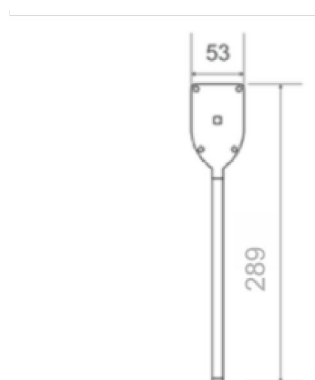

ExiLED 40m er designet både for nybygg og rehabilitering av eksisterende anlegg.

ExiLED 40m leveres også med leseavstand på 25 meter, se eget datablad.

ExiLED 40m armaturhuset består av en brakett og en hoveddel. Enkel og rask montasje og vedlikehold.

FUNKSJONER & FORDELER

- LED-basert markeringslys
- Leveres som sentralisert adresserbar armatur
- IP 40 - støvtett armatur
- Leseavstand 40 meter
- Inkludert byttbare piktogram 2N-20-HV-B (ensidig og tosidig)
- Høyt lysutbytte - 180lm
- Forventet levetid LED > 100 000 timer -mindre vedlikehold
- Brakettløsning - enkel og rask montasje og vedlikehold - mindre vedlikeholdskostnader

TEKNISKE DATA EXILED M 40m CBS 24V

TEKNISKE DATA	
Leseavstand	40m
Driftsspenning	15-30V DC, 17-27V AC / 50-60Hz
Effektforbruk	1.43W / 1.6VA
Lyskilde	18 LED
Teknisk levetid (på lyskilde)	>100 000 timer
Lysutbytte	180lm
Produsert iht.	EN 60598-1, EN 60598-2-22, EN 55015, EN 61547, EN 61000-3-2, EN 61000-3-3
Omgivelsestemperatur (drift)	-30 til 50 °C
Fuktighet	Opp til 95%
IK klassifisering	IK09
Tetthetsgrad	IP40
Dimensjoner	366 x 53 x 289 mm
Vekt	1350 / 1950 gr
Farge	Anodisert aluminium / sort plastmateriale
Materiale	Aluminium, akryl
Montasje	Tak, vegg, nedhengt og pendel montasje