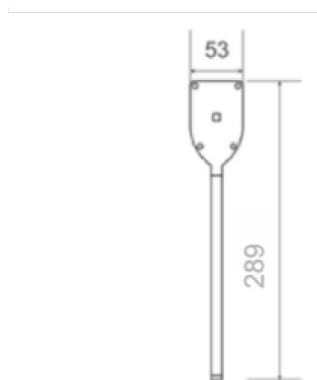

ExiLED 40m er designet både for nybygg og rehabilitering av eksisterende anlegg.

ExiLED 40m leveres også med leseavstand på 25 meter, se eget datablad.

ExiLED 40m armaturhuset består av en brakett og en hoveddel. Enkel og rask montasje og vedlikehold.

FUNKSJONER & FORDELER

- LED-basert markeringslys
- Leveres som sentralisert adresserbar armatur
- IP 40 – støvtett armatur
- Leseavstand 40 meter
- Inkludert byttbare piktogram 2N-2O-HV-B (ensidig og tosidig)
- Høyt lysutbytte – 180lm
- Forventet levetid LED > 100 000 timer – mindre vedlikehold
- Brakettløsning - enkel og rask montasje og vedlikehold – mindre vedlikeholdskostnader

TEKNISKE DATA EXILED M 40m CBS 230V

TEKNISKE DATA	
Leseavstand	40m
Driftsspenning	85-250V AC/DC, 50-60Hz
Effektforbruk	1.8W / 2.1VA
Lyskilde	18 LED
Teknisk levetid (på lyskilde)	>100 000 timer
Lysutbytte	180lm
Produsert iht.	EN 60598-1, EN 60598-2-22, EN 55015, EN 61547, EN 61000-3-2, EN 61000-3-3
Omgivelsestemperatur (drift)	-30 til 50 °C
Fuktighet	Opp til 95%
IK klassifisering	IK09
Tetthetsgrad	IP40
Dimensjoner	366 x 53 x 289 mm
Vekt	1350 / 1950 gr
Farge	Anodisert aluminium / sort plastmateriale
Materiale	Aluminium, akryl
Montasje	Tak, vegg, nedhengt og pendel montasje