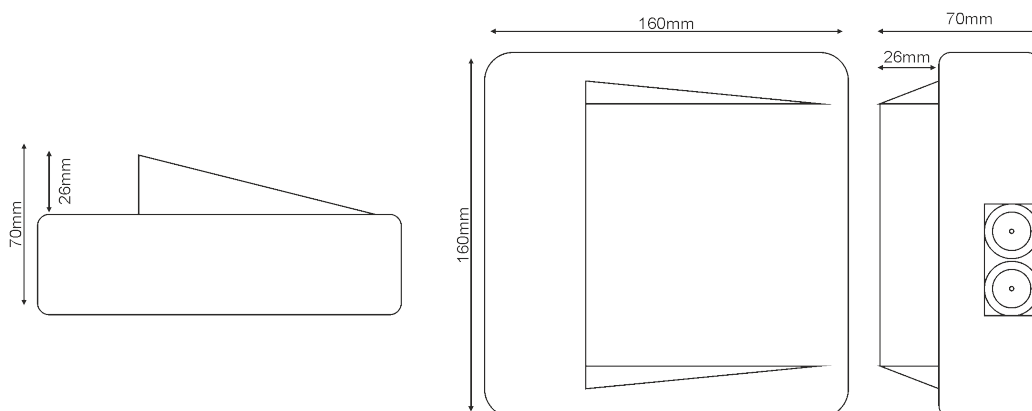

* Bestilles separat

** Ekstra batteri må bestilles for 8 timer

Honeywell

TEKNISKE DATA - SEQLED E 10Y 138

TEKNISKE DATA	
Leseavstand	-
Driftsspenning	220-240VAC / 50-60Hz
Effektforbruk	4.8W / 5VA
Batteri (Li ₄ Ti ₅ O ₁₂)	1t & 3t: 4.8V/1Ah 8h: 2x4.8V/1Ah
Batteribeskyttelse	Overladningsbeskyttelse / dyputladningsbeskyttelse
Batteri ladetid	16 timer
Batteri reservetid	1 time, 3 timer eller 8 timer (via bryter)
Lyskilde	1 hvit power LED
Teknisk levetid (på lyskilde)	> 100 000 timer
Lysutbytte	280 / 120 / 110 lm
Produsert iht.	EN 60598-1, EN 60598-2-22, EN 55015, EN 61547, EN 61000-3-2, EN 61000-3-3
Omgivelsestemperatur (drift)	-25 til 40 °C
Fuktighet	Opp til 95%
Slagfasthet (IK)	IK10
Tetthetsgrad	IP65
Dimensjoner	160 x 160 x 70 mm
Vekt	640/ 730 gr
Farge	Hvit, RAL 9010
Materiale	ABS/PC, PC
Montasje	Veggbrakett