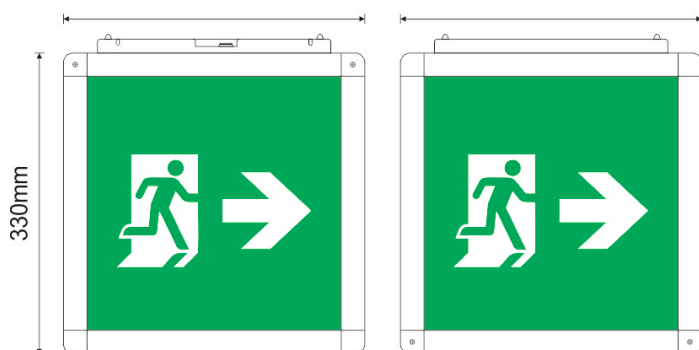

FUNKSJONER & FORDELER

- LED-basert markeringslys
- Leveres som en desentralisert selvtest armatur
- 10 års garanti
- Valgfri 1, 3 eller 8 timers nødlysmodus via bryter
- Enklere innstilling av lede eller markeringslys via bryter
- Adresserbar opsjon* - leveres med modul for elBus, pot. fri, DALI eller trådløs
- Leseavstand 50 meter
- Inkludert byttbare 7 piktogrammer 2xN/2xO/H/V/B
- Forventet levetid LED > 100 000 timer

* Bestilles separat