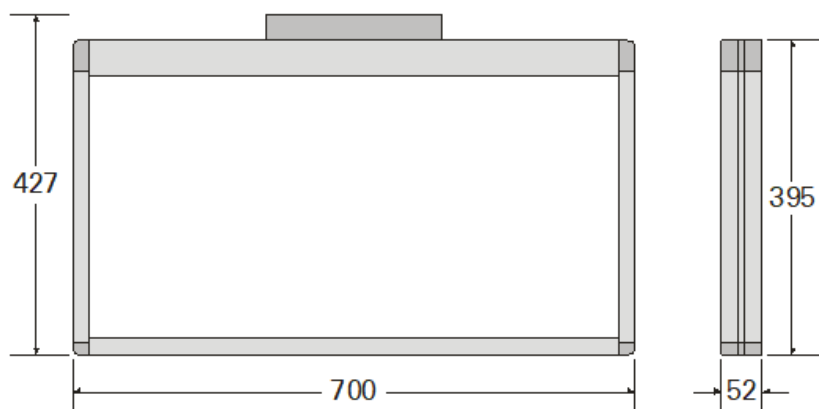

FUNKSJONER & FORDELER

- LED-basert markeringslys
- Leveres som sentralisert adresserbar armatur
- Enkel adressering, 1-32 med dreiebryter
- IP 40 - støvtett armatur
- Leseavstand 65 meter
- Inkludert byttbare 5 piktogram H-V-O-N-B for ensidig montasje
- Høyt lysutbytte - 850lm
- Forventet levetid LED > 100 000 timer - mindre vedlikehold
- Brakettløsning - enkel og rask montasje og vedlikehold - mindre vedlikeholdskostnader