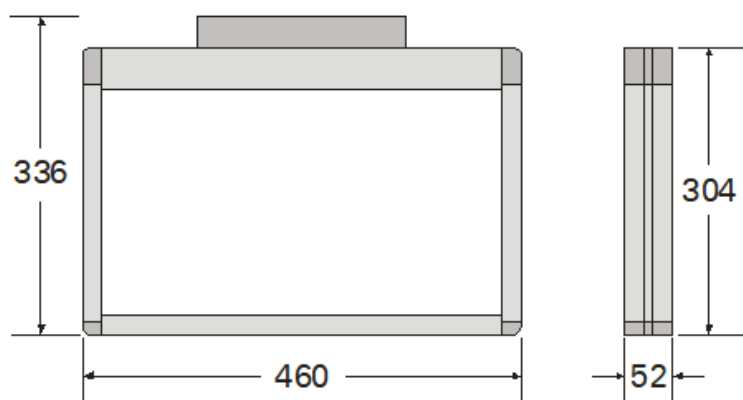

MaxLED 47 SET-10 er designet både for nybygg og rehabilitering av eksisterende anlegg.

MaxLED 47 SET-10 leveres med 5 byttbare piktogrammer H-V-O-N-B. Tosidig piktogram må bestilles separat.

MaxLED 47 SET-10 leveres med produktvarianter for leseavstand 26 meter og 65 meter. Se egne datablad.

MaxLED 47 SET-10 har spalte på undersiden av armaturhuset. Dette gjør at den også har funksjon som et ledelys.

FUNKSJONER & FORDELER

- LED-basert markeringslys
- Leveres som sentralisert adresserbar armatur
- Enkel adressering, 1-32 med dreiebryter
- IP 40 - støvtett armatur
- Leseavstand 47 meter
- Inkludert byttbare 5 piktogram H-V-O-N-B for ensidig montasje
- Høyt lysutbytte – 550lm
- Forventet levetid LED > 100 000 timer - mindre vedlikehold
- Brakettløsning - enkel og rask montasje og vedlikehold - mindre vedlikeholdskostnader

TEKNISKE DATA **MAXLED 47m SET-10**

TEKNISKE DATA	
Leseavstand	Tosidig 47m
Driftsspenning	220-240V AC/DC, 50-60Hz
Effektforbruk	5.4W / 5.9VA
Lyskilde	60 Hvite LED
Teknisk levetid (på lyskilde)	>100 000 timer
Lysutbytte	550lm
Produsert iht.	EN 60598-1, EN 60598-2-22, EN 55015, EN 61547, EN 61000-3-2, EN 61000-3-3
Omgivelsestemperatur (drift)	-10 til 60 °C
Fuktighet	Opp til 95%
IK klassifisering	IK06
Tetthetsgrad	IP40
Dimensjoner	460 x 52 x 336 mm
Vekt	1200 / 2500gr
Farge	Anodisert aluminium / Grå plastmateriale
Materiale	Aluminium, Plexiglass, PC/ABS
Montasje	Tak, vegg, nedhengt og pendel montasje