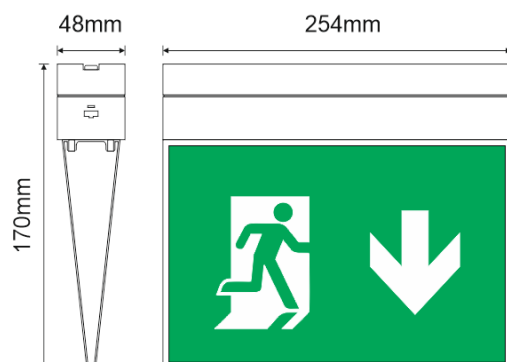

TEKNISKE DATA **MULTILED SET-10**

TEKNISKE DATA

Leseavstand	Tosidig 20m
Driftsspennning	220-240V AC/DC, 50-60Hz
Effektforbruk	3.7W / 4.1VA
Lyskilde	12 Hvite LED
Teknisk levetid (på lyskilde)	>100 000 timer
Lysutbytte	340 lm
Produsert iht.	EN 60598-1, EN 60598-2-22, EN 55015, EN 61547, EN 61000-3-2, EN 61000-3-3
Omgivelsestemperatur (drift)	-10 til 60 °C
Fuktighet	Opp til 95%
IK klassifisering	IK03
Tetthetsgrad	IP44
Dimensjoner	254x48x170mm
Vekt	470 / 950gr
Farge	Hvit, RAL 9010
Materiale	PC, ABS/PC
Montasje	Tak/vegg/flagg/pendel