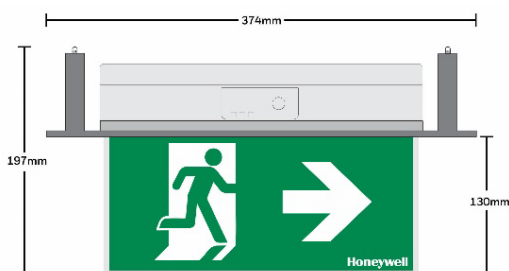

TEKNISKE DATA **MULTILED SET-10**

TEKNISKE DATA

Leseavstand	Tosidig 20m
Driftsspennning	220-240V AC/DC, 50-60Hz
Effektforbruk	3.7W / 4.1VA
Lyskilde	12 Hvite LED
Teknisk levetid (på lyskilde)	>100 000 timer
Lysutbytte	340 lm
Produsert iht.	EN 60598-1, EN 60598-2-22, EN 55015, EN 61547, EN 61000-3-2, EN 61000-3-3
Omgivelsestemperatur (drift)	-10 til 60 °C
Fuktighet	Opp til 95%
IK klassifisering	IK03
Tetthetsgrad	IP44
Dimensjoner	254x48x170mm
Vekt	470 / 950gr
Farge	Hvit, RAL 9010
Materiale	PC, ABS/PC
Montasje	Tak/vegg/flagg/pendel

ARTIKKEL NR.   BESKRIVELSE

138008.S10	MultiLED Combi SET-10 230V w/pict Centr
298100.1	MultiLED flagg brakket
298100.3	MultiLED Ball gitter
298100.4	MultiLED Innfellingskit 22m
298100.5	MultiLED Innfellingskit 30m
298100.6	MultiLED Wire 2m
298100.7	MultiLED 7 piktogrammer (2xN/2xO/H/V og blind) for tosidig montasje
298100.8	Linse for rømningsvei og antipanikk
138189	MultiLED pendel 1m

MultiLED Innfellingskit 22m