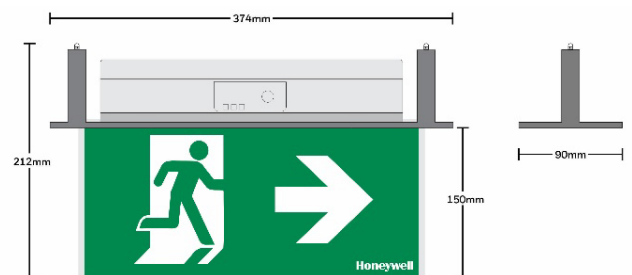

MultiLED Innfellingskit 30m