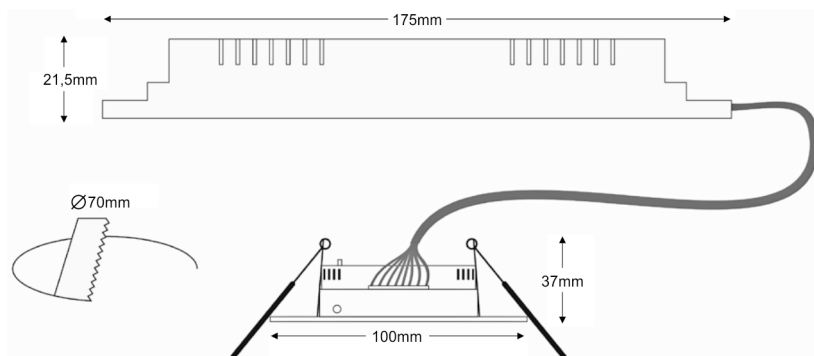

## TEKNISKE DATA OVA/OMNI LED R SPOT

TEKNISKE DATA	
Leseavstand	N / A
Driftsspennning	15-30V DC, 17-27V AC, 50-60Hz
Effektforbruk	3.5W / 3.7VA
Lyskilde	1 hvit LED
Teknisk levetid (på lyskilde)	>100 000 hours
Lysutbytte	270lm
Produsert iht.	EN 60598-1, EN 60598-2-22, EN 55015, EN 61547, EN 61000-3-2, EN 61000-3-3
Omgivelsestemperatur (drift)	-30 til 50 °C
Fuktighet	Opp til 95%
IK klassifisering	IK06 – Lamp Housing / IK02 – LED Drive
Tetthetsgrad	IP20
Dimensjoner	175 x 21.5 x 21.5 mm (main unit) Ø 100mm (spot)
Vekt	145 / 290 gr
Farge	Hvit, RAL 9010
Materiale	PC/ABS
Montasje	Innfelt