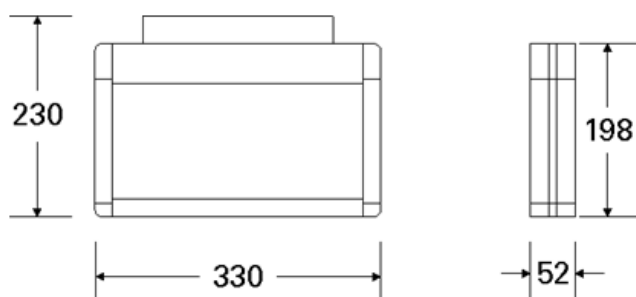

FUNKSJONER & FORDELER

- LED-basert markeringslys
- Leveres som en desentralisert selvtest armatur
- Valgfri 1, 3 eller 8 timers nødlysmodus via bryter
- Brakettløsning - enkel og rask montasje og vedlikehold
- Adresserbar opsjon* - leveres med modul for elBus, pot. fri, dali eller trådløs
- IP 40 – støvtett armatur
- Høyt lysutbytte - 1t= 280lm / 3t= 110lm / 8t = 40lm
- Leseavstand 26 meter
- Forventet levetid LED > 100 000 timer

* Bestilles separat