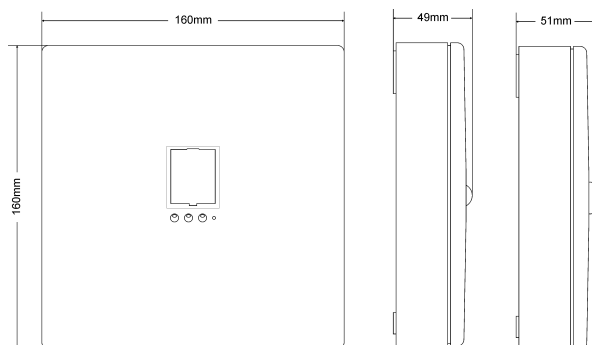

FUNKSJONER & FORDELER

- LED-basert ledelys
- Leveres som en desentralisert selvtest armatur
- Valgfri 1, 3 eller 8 timers nødlysmodus via bryter
- Leveres med byttbare linser – antipanikk/rømningsvei
- Adresserbar opsjon* – leveres med modul for eBus, pot. Fri, DALI eller trådløs
- Stor montasjeavstand med nye effektive LED linser
- Høyt lysutbytte – 1t = 360lm / 3t = 170lm / 8t = 145lm**
- Nytt tilbehør - 5 lux linse
- Forventet levetid LED > 100 000 timer

* Bestilles separat

** Ekstra batteri må bestilles for 8 timer