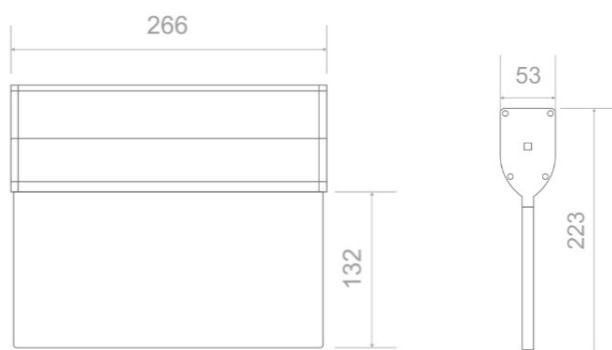

ExiLED SET-10 er designet både for nybygg og rehabilitering av eksisterende anlegg.

ExiLED SET-10 leveres også med leseavstand på 40 meter, se eget datablad.

ExiLED SET-10 armaturhuset består av en brakett og en hoveddel. Enkel og rask montasje og vedlikehold.

TEKNISKE DATA EXILED M 25m SET-10

TEKNISKE DATA

Leseavstand	25m
Driftsspenning	100-240VAC/DC, 50-60Hz
Effektforbruk	2.5W / 3VA
Lyskilde	15 LED
Teknisk levetid (på lyskilde)	>100 000 timer
Lysutbytte	200lm
Produsert iht.	EN 60598-1, EN 60598-2-22, EN 55015, EN 61547, EN 61000-3-2, EN 61000-3-3
Omgivelsestemperatur (drift)	-10 til 60 °C
Fuktighet	Opp til 95%
IK klassifisering	IK09
Tetthetsgrad	IP40
Dimensjoner	266 x 53 x 223 mm
Vekt	480/ 680 gr
Farge	Anodisert aluminium / sort plastmateriale
Materiale	Aluminum, akryl
Montasje	Tak, vegg, nedhengt og pendel montasje