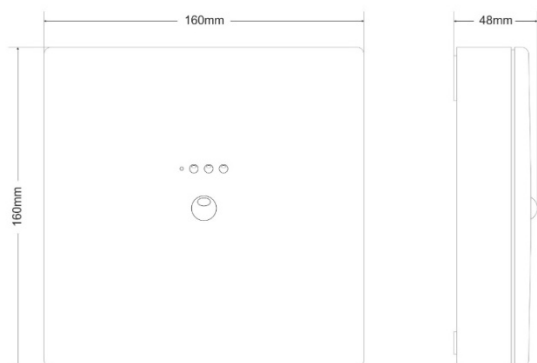

## SENTRALISERT NØDLYS - ADRESSERBART

AeriLED SET-10 er et ledelys beregnet for store montasjehøyder.

AeriLED SET-10 er et elegant og funksjonelt ledelys for innendørs bruk. Ledelyset er beregnet for rømningsvei med store montasjehøyder.

## TEKNISKE DATA **AERILED SET-10**

TEKNISKE DATA	
Leseavstand	N / A
Driftsspenning	100-240VAC/DC,50-60Hz
Effektforbruk	4.6W / 4.9VA
Lyskilde	1 hvit LED
Teknisk levetid (på lyskilde)	>100 000 timer
Lysutbytte	360lm
Produsert iht.	EN 60598-1, EN 60598-2-22, EN 55015, EN 61547, EN 61000-3-2, EN 61000-3-3
Omgivelsestemperatur (drift)	-10 til 60 °C
Fuktighet	Opp til 95%
IK klassifisering	IK08
Tetthetsgrad	IP20
Dimensjoner	160 x 160 x 48 mm
Vekt	450 /580 gr
Farge	Hvit, RAL 9010
Materiale	PC/ABS
Montasje	Utenpåliggende , tak