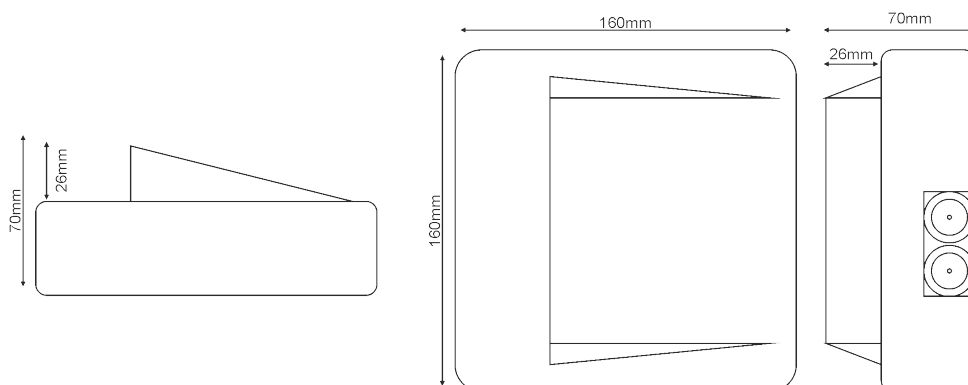

SEQLED SET-10

SENTRALISERT NØDLYS - ADRESSERBART

SeqLED SET-10 er en vann- og støvtett design armatur for veggmontasje.

SeqLED SET-10 er et elegant og funksjonelt ledelys for innendørs nødlysinstallasjoner.

TEKNISKE DATA SEQLED SET-10

TEKNISKE DATA	
Leseavstand	-
Driftsspennning	220-240V AC/DC, 50-60Hz
Effektforbruk	3.8W / 4.2VA
Lyskilde	1 hvit power LED
Teknisk levetid (på lyskilde)	>100 000 timer
Lysutbytte	280lm
Produsert iht.	EN 60598-1, EN 60598-2-22, EN 55015, EN 61547, EN 61000-3-2, EN 61000-3-3
Omgivelsestemperatur (drift)	-10 til 60 °C
Fuktighet	Opp til 95%
IK klassifisering	IK10
Tetthetsgrad	IP65
Dimensjoner	160 x 160 x 70 mm
Vekt	500 / 636 gr
Farge	Hvit, RAL 9010
Materiale	ABS/PC, PC
Montasje	Vegg