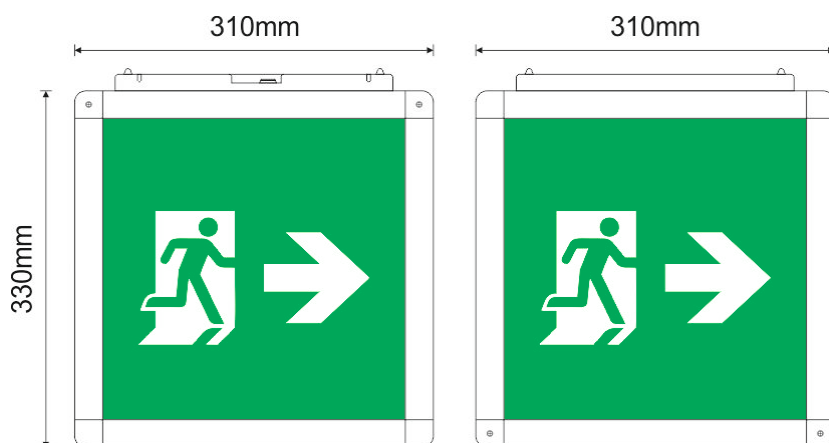

CUBE SET-10

SENTRALISERT NØDLYS - ADRESSERBART

CUBE SET-10, markeringslys med stor leseavstand (50 m) for sentraliserte nødlyssystemer.

Cube SET-10 er et funksjonelt 4 siders markeringslys med stor leseavstand, i aluminium for innendørs installasjoner.

Cube SET-10 er designet for både nybygg og renovering av eksisterende anlegg. Egner seg godt til skoler, kjøpesentre, lager, industri- og idrettshaller, terminalbygg etc.

Cube SET-10 leveres med 4 piktogrammer H/V/N/O.

FUNKSJONER & FORDELER

- LED-basert markeringslys
- Leveres som sentralisert adresserbar armatur
- Enkel adressering, 1-32 med dreiebryter
- Leveres med 4 piktogrammer (H/V/N/O)
- Leseavstand 50 meter fra 4 sider
- IP 40 – støvtett armatur
- Forventet levetid LED > 100 000 timer – mindre vedlikehold
- Enkel og rask montasje og vedlikehold – mindre vedlikeholdskostnader

TEKNISKE DATA CUBE SET-10

TEKNISKE DATA	
Leseavstand	50m
Driftsspennning	220-240V AC/DC, 50-60Hz
Effektforbruk	4W / 4.4VA
Lyskilde	16 hvite LED
Teknisk levetid (på lyskilde)	>100 000 timer
Lysutbytte	410lm
Produsert iht.	EN 60598-1, EN 60598-2-22, EN 55015, EN 61547, EN 61000-3-2, EN 61000-3-3
Omgivelsestemperatur (drift)	-10 til 60 °C
Fuktighet	Opp til 95%
IK klassifisering	N/A
Tetthetsgrad	IP40
Dimensjoner	310 x 310 x 330 mm
Vekt	2550 / 3164 gr
Farge	Anodisert aluminium / grått plastmateriale
Materiale	Aluminum, ABS/PC, PC, Akryl
Montasje	Tak / nedhengt fra tak