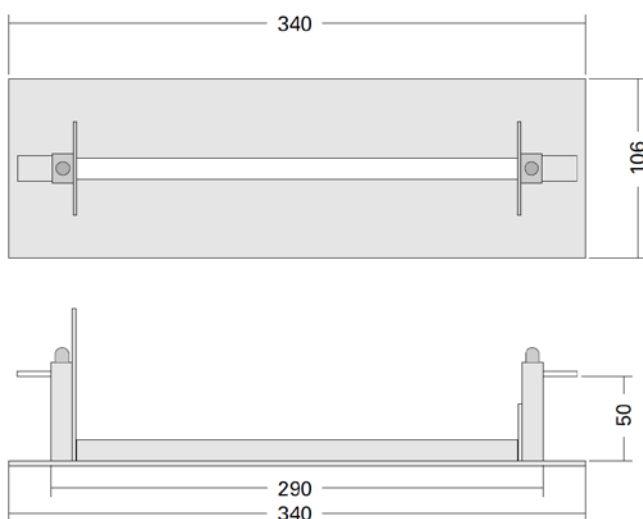

Målskisse innbygningskit 290087.1

Målskisse hulltaking innbygningskit 290087.1 (310x70mm)