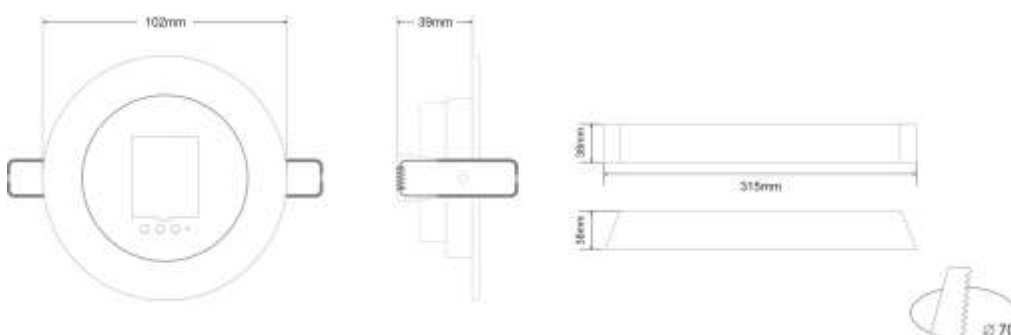

# TEKNISKE DATA OVA/OMNILED R SPOT 10Y

TEKNISKE DATA	
Leseavstand	N / A
Driftsspenning	220-240V AC / 50-60Hz
Effektforbruk	3.8W / 4.3VA
Batteri	6.4V / 1.2Ah LiFePO <sub>4</sub>
Batteribeskyttelse	Overladningsbeskyttelse / dyputladningsbeskyttelse
Batteri reservetid	1 time
Lyskilde	1 hvit power LED
Teknisk levetid (på lyskilde)	> 100 000 timer
Lysutbytte	350 lm
Produsert iht.	EN 60598-1, EN 60598-2-22, EN 55015, EN 61547, EN 61000-3-2, EN 61000-3-3
Omgivelsestemperatur (drift)	5 til 40 °C
Fuktighet	Opp til 95%
Tetthetsgrad	IP20
Dimensjoner	315 x 38 x 38 mm (hovedenhet) Ø 102mm (spot)
Vekt	440 gr
Farge	Hvit
Materiale	PC/ABS
Montasje	Innfelt tak