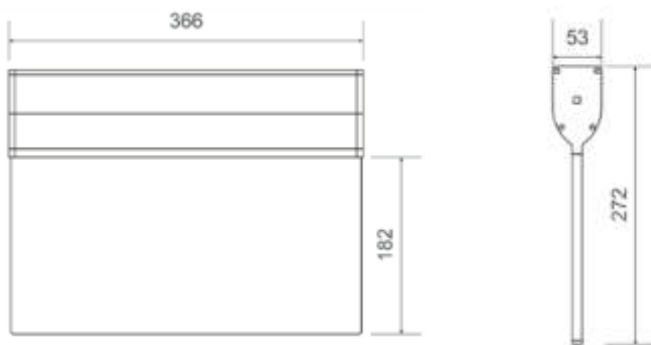

\* Bestilles separat

**TEKNISKE DATA EXILED 34 10Y**

Leseavstand	Tosidig 34m
Driftsspenning	220-240V AC / 50-60Hz
Effektforbruk	4.4W / 4.6VA
Batteri	6.4V / 600mAh LiFePO <sub>4</sub>
Batteribeskyttelse	Overladningsbeskyttelse / dyputladningsbeskyttelse
Batteri reservetid	1 time
Lyskilde	18 hvite LED
Teknisk levetid (på lyskilde)	> 100 000 timer
Lysutbytte	180 / 210 lumen
Produsert iht.	EN 60598-1, EN 60598-2-22, EN 55015, EN 61547, EN 61000-3-2, EN 61000-3-3
Omgivelsestemperatur (drift)	5 til 40 °C
Fuktighet	Opp til 95%
Tetthetsgrad	IP40
Dimensjoner	365 x 53 x 272 mm
Vekt	656 gr (uten plexi glass) / 1469 gr (med plexi glass)
Farge	Anodisert aluminium / sort plastmateriale
Materiale	Aluminium / Plexiglass
Montasje	Tak, vegg, nedhengt og pendel montasje