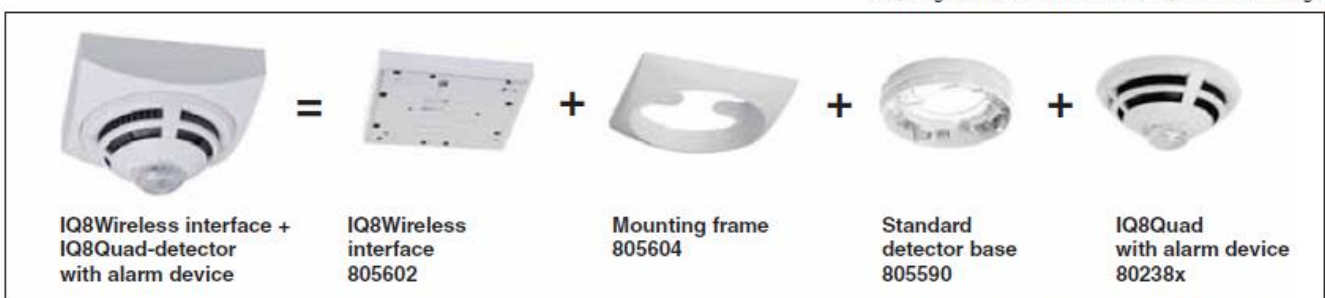

Mounting IQ8Wireless interface with IQ8MCP small design

Mounting IQ8Wireless interface with IQ8Quad detector