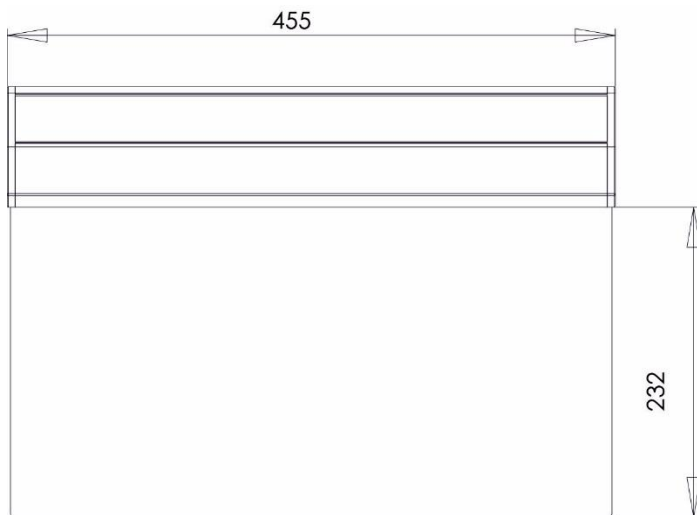

For mer informasjon

www.hls-eltek.no

Honeywell Life Safety AS

Postboks 3514, 3007 Drammen

fire.safety@honeywell.com

Tlf. 32244800 / 81544045

Datablad | Rev1 | 02/17

© 2016 Honeywell International Inc.

Honeywell