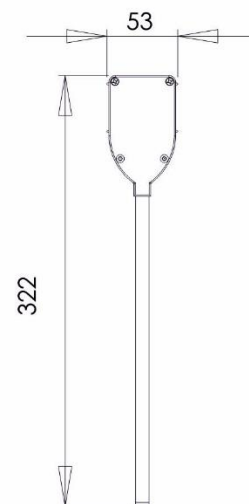

For mer informasjon

www.hls-eltek.no

Honeywell Life Safety AS

Postboks 3514, 3007 Drammen

fire.safety@honeywell.com

Tlf. 32244800 / 81544045

Datablad | Rev1 | 02/17

© 2016 Honeywell International Inc.

Honeywell