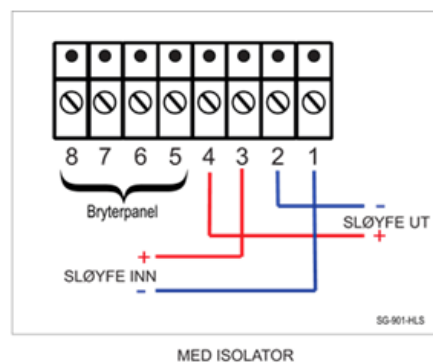

Delta avstillingspanel

SG-901-HLS Sløyfedrevet avstillingspanel

Delta avstillingspanel er en enhet utviklet for å gi enkel og lokal betjening av brannalarm. Panelet inneholder en IQ8TAL transponder og er ferdig terminert og avbalansert internt, slik at det kun er sløyfetilkobling som er nødvendig og krever derfor ingen tilkobling til ekstern strømforsyning.

Ved montering over veggboks så kan en lavere ramme (SG-903-HLS) benyttes.

NØKKELFUNKSJONER

- Enkel betjening for bruker
- Rask montering
- Sløyfedrevet
- Kostnadseffektiv
- Kompakt
- Intuitive symboler og farger

Delta avstillingspanel Tekniske data

Spenning	8-42VDC (Delta sløyfe)
Strøm	45µA
Lagringstemperatur	-30 - 40 °C
Driftstemperatur	-20 - 60 °C
Fuktighet	10-90% Rh n-c
Inn/ utganger	Sløyfetilkobling inn/ ut
Dimensjoner HxBxD (mm)	85x85x42 (inkludert påveggssramme)
Vekt	106 g
Farge	RAL 9003
IP-grad	20

Artikkelnr.

SG-901-HLS Delta avstillingspanel

Tilbehør

SG-903-HLS Ramme for veggboкс

For mer informasjon

www.hls-eltek.no

Honeywell Life Safety AS

Postboks 3514, 3007 Drammen