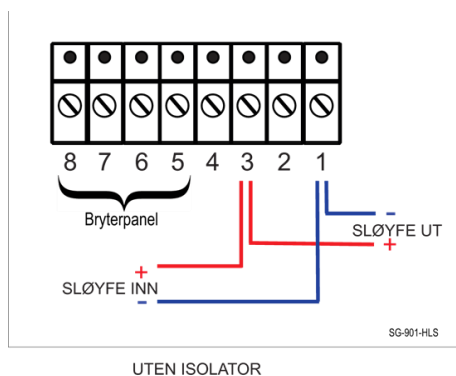

Delta avstillingspanel

SG-901-HLS Sløyfedrevet avstillingspanel

Delta avstillingspanel er en enhet utviklet for å gi enkel og lokal betjening av brannalarm. Panelet inneholder en IQ8TAL transponder og er ferdig terminert og avbalansert internt, slik at det kun er sløyfetilkobling som er nødvendig og krever derfor ingen tilkobling til ekstern strømforsyning.

Ved montering over veggboks så kan en lavere ramme (SG-903-HLS) benyttes.

NØKKELFUNKSJONER

- Enkel betjening for bruker
- Rask montering
- Sløyfedrevet
- Kostnadseffektiv
- Kompakt
- Intuitive symboler og farger

Delta avstillingspanel Tekniske data

Spenning	8-42VDC (Delta sløyfe)
Strøm	45µA
Lagringstemperatur	-30 - 40 °C
Driftstemperatur	-20 - 60 °C
Fuktighet	10-90% Rh n-c
Inn/ utganger	Sløyfetilkobling inn/ ut
Dimensjoner HxBxD (mm)	85x85x42 (inkludert påveggssramme)
Vekt	106 g
Farge	RAL 9003
IP-grad	20

Artikkelnr.

SG-901-HLS Delta avstillingspanel

Tilbehør

SG-903-HLS Ramme for veggboкс

For mer informasjon

www.hls-eltek.no

Honeywell Life Safety AS

Postboks 3514, 3007 Drammen