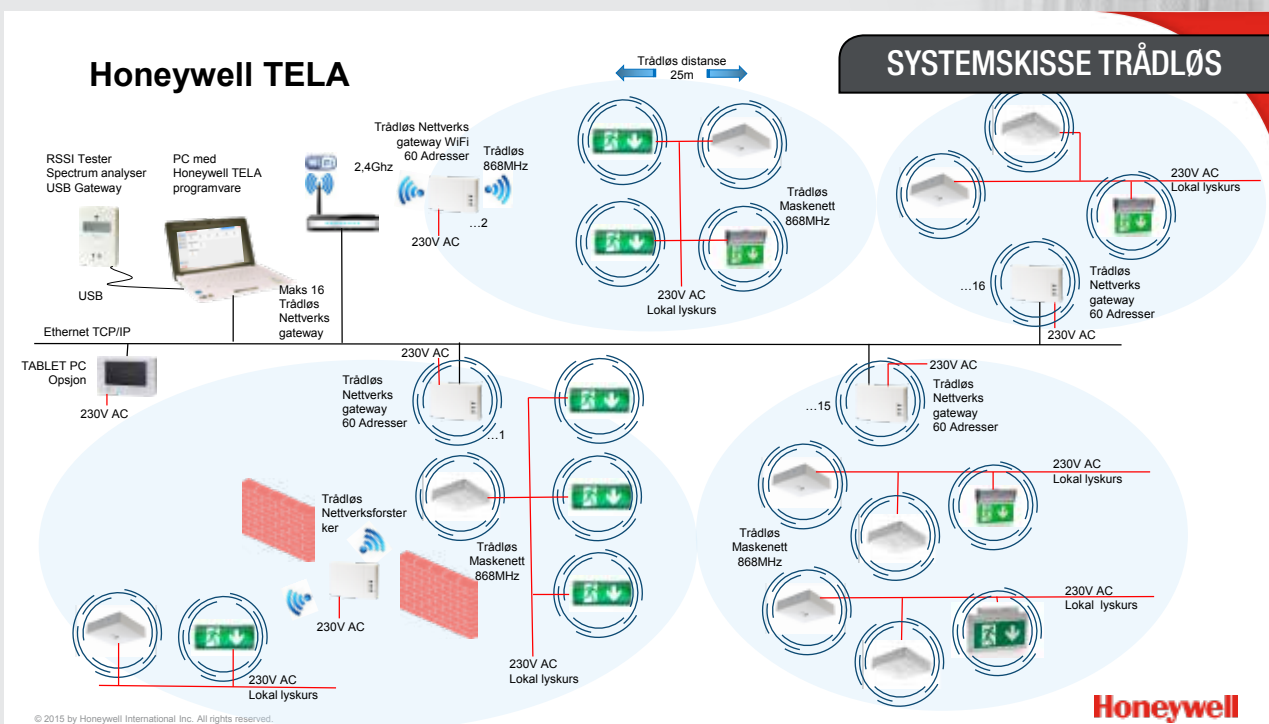

5.

DALI Overvåkning og kommunikasjon, åpen protokoll, for bygg med DALI lysstyring.

Ny linse og LED

Lavere installasjons- og vedlikeholdskostnader!

Med nyutviklet LED og bedre lysfordeling fra linsen, gir LIFE-X serien opptil 100% større monteringsavstand! Dette gir et lavere antall armaturer, og færre installasjonspunkter gir store besparelser! Vår bestselger UniLED har også blitt oppgradert med en lavere og nettere design.

Opptil 100% større monteringsavstand med LIFE-X!

Bakoverkompatibel

Samme kjente armaturer - samme brakett som tidligere

LIFE-X serien er en oppgradert versjon av våre velkjente desentraliserte armaturer. Enkel og rask installasjon har vært i fokus og ved å beholde samme brakett, så vil bytte av armaturer og oppgradering av anlegg gå raskt og effektivt!

Trådløs

Kostnadseffektiv oppgradering av ditt anlegg

Ingen kommunikasjonskabel, enkel oppgradering og utvidelse av eksisterende bygg!

Vårt trådløse system passer til små, middels og store installasjoner - også designkrevende miljøer som museum og verneverdige bygg.

- Ingen kommunikasjonskabel
- Garantert rekkevidde 25 meter
- MESH trådløs teknologi
- Honeywell TELA software
- Opptil 960 adresser

Systemkomponenter; Trådløs plug-in modul, nettverksgateway Ethernet, nettverksgateway WiFi, signal styrke tester RSSI og evt. nettverksforsterker.