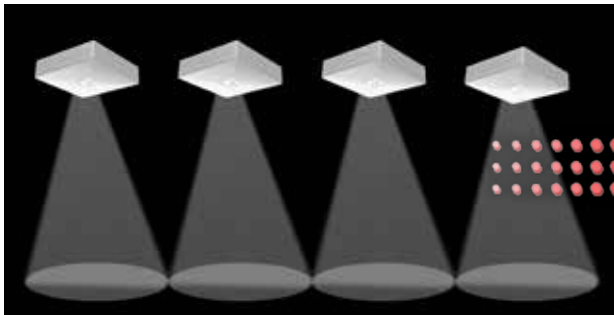

5.

DALI Overvåkning og kommunikasjon, åpen protokoll, for bygg med DALI lysstyring.

Ny linse og LED

Lavere installasjons- og vedlikeholdskostnader!

Med nyutviklet LED og bedre lysfordeling fra linsen, gir LIFE-X serien opptil 100% større monteringsavstand! Dette gir et lavere antall armaturer, og færre installasjonspunkter gir store besparelser! Vår bestselger UniLED har også blitt oppgradert med en lavere og nettere design.