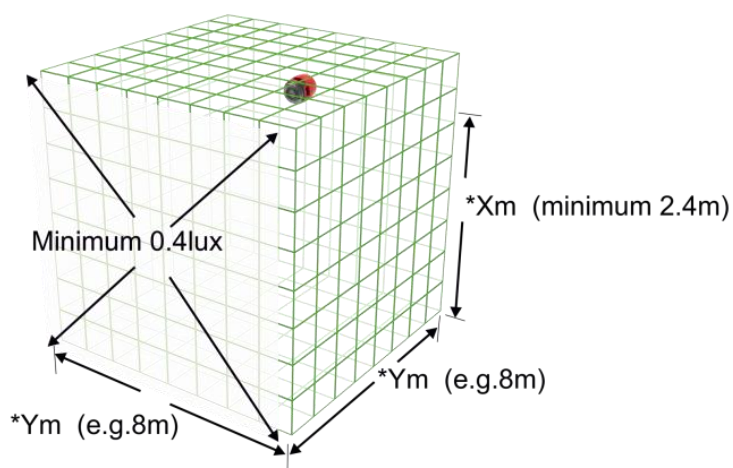

- Enkel installasjon
- Trekker lite strøm
- Kan monteres i tak og på vegg
- Tilfredsstillende EN 54-23 W & C

Beskrivelse

ENScape optisk signalgiver er laget med tanke på enkel installasjon og smart design. Måten linsen er formet på tillater bedre spredning av lys, og dermed bedre og bredere varsling. Den kan monteres i tak og på vegg, og dens runde form gjør at man slipper å tenke på vertikal plassering.

Tekniske data

Art.nr.	CWST-RR-S5
Beskrivelse	Optisk signalgiver
Mål (bxhxd)	100x100x72
Driftsspenning	12-29VDC
Forbruk	70mA@24VDC
Tetthetsgrad	IP21
Vekt	205g
Farge	Rød
Omgivelsestemp.	-25-70°C
Fuktighet	93% ±3%
Godkjenning	EN54-23 C & W
Materiale	PC/ABS
Optisk farge	Rød

Krav til lysstyrke på minimum 0,4 lm/m².
X og Y-dimensjonene defineres av produsenten.

Egenskaper iht EN54-23

Montering	Vegg, W class	Tak, C class
Optisk farge	Rød	Rød
Dekningskode	W-2.4-6.2	C-3-9.4/C-6-8.2
Monteringshøyde (X)	2.4m	3/6m
Dekning (Y)	Cube YY = 6.0m	Cylinder Ø = 8.9m/8.2m
Dekningsvolum	86 m ³	186 m ³ /317 m ³
Blinkhastighet	0,5Hz	0,5Hz