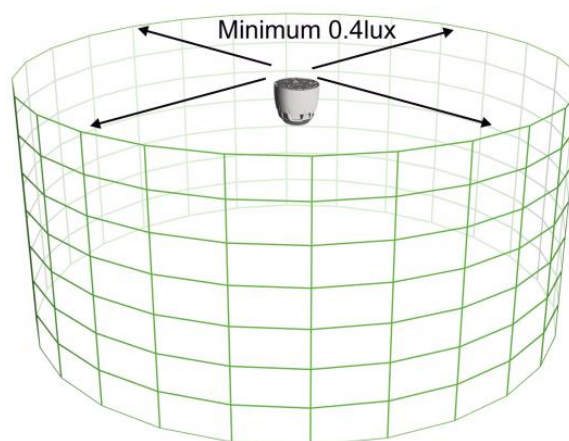

- Enkel installasjon
- Trekker lite strøm
- Kan monteres i tak og på vegg
- Tilfredsstillende EN 54-23 W & C

Beskrivelse

ENScape optisk signalgiver er laget med tanke på enkel installasjon og smart design. Måten linsen er formet på tillater bedre spredning av lys, og dermed bedre og bredere varsling. Den kan monteres i tak og på vegg, og dens runde form gjør at man slipper å tenke på vertikal plassering.

Tekniske data

Art.nr.	CWST-RR-S5
Beskrivelse	Optisk signalgiver
Mål (bxhxd)	100x100x72
Driftsspenning	12-29VDC
Forbruk	70mA@24VDC
Tetthetsgrad	IP21
Vekt	205g
Farge	Rød
Omgivelsestemp.	-25-70°C
Fuktighet	93% ±3%
Godkjenning	EN54-23 C & W
Materiale	PC/ABS
Optisk farge	Rød

Krav til lysstyrke på minimum 0,4 lm/m².
X og Y-dimensjonene defineres av produsenten.

Egenskaper iht EN54-23

Montering	Vegg, W class	Tak, C class
Optisk farge	Rød	Rød
Dekningskode	W-2.4-6.2	C-3-9.4/C-6-8.2
Monteringshøyde (X)	2.4m	3/6m
Dekning (Y)	Cube YY = 6.0m	Cylinder Ø = 8.9m/8.2m
Dekningsvolum	86 m ³	186 m ³ /317 m ³
Blinkhastighet	0,5Hz	0,5Hz