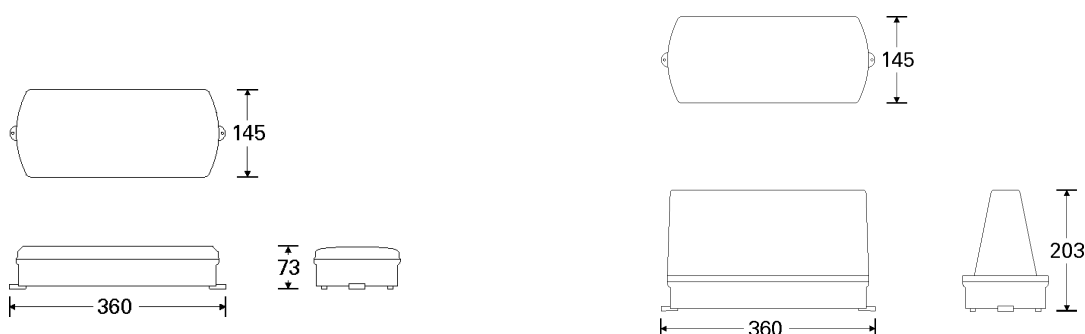

Tekniske data	
Leseavstand	Enkeltssidig 24 m / tosidig 29 m
Driftsspennning	15-30V DC – 17 – 27 VAC / 50-60Hz
Effektforbruk	2.2W / 2.4VA PF : 0,91
Batterier	N/A
Batteribeskyttelse	N/A
Lyskilde	30 hvite LED
Teknisk levetid (på lyskilde)	> 50 000 timer
Lysutbytte	255 lm
Produsert iht.	EN 60598-1, EN 60598-2-22, EN 55015, EN 61547, EN 61000-3-2, EN 61000-3-3
Omgivelsestemperatur (drift)	-30 - +50 °C
Fuktighet	0-95%
Tetthetsgrad	IP 65
Dimensjoner	360 x 145 x 73 mm
Vekt	0,67 kg
Farge	Hvit, RAL 9010
Materiale	ABS-Polykarbonat
Montasje	Tak / vegg. Medfølgende innføringsnipler og skruer.

Artikkelnr.	
290434	ProLED Kombi LED 24V m/pikt Sentralisert.

Tilbehør	
290418	ProLED piktogram enkeltssidig HVNO Pakke med 4 piktogrammer. Leseavstand: 24 m.
290433	ProLED piktogram tosidig H/V/2xN/2xO Pakke med 6 piktogrammer. Leseavstand: 29 m.
290417	ProLED tosidig deksel m/pikt. 6 piktogram for tosidig skjerm H/V2xN/2xO
290431	ProLED Piktogram kit enkeltssidig H-N/V-N – H-O/V-O, Leseavstand 24m
290432	ProLED Piktogram kit tosidig H-N/V-N – H-O/V-O, Leseavstand 29m
290411	ProLED Piktogram HC enkeltssidig π piktogram for enkeltssidig skjerm HVNO, Leseavstand 24m
290416	Uni-/ProLED tak-/flaggbrakett For montering av markeringslys i tak eller 90 grader ut fra vegg
290420	ProLED-UNILED pendulum 1,75m
299012	Beskyttelsesgitter
290414	UniLED diodematrise, LED reserve lyskilde