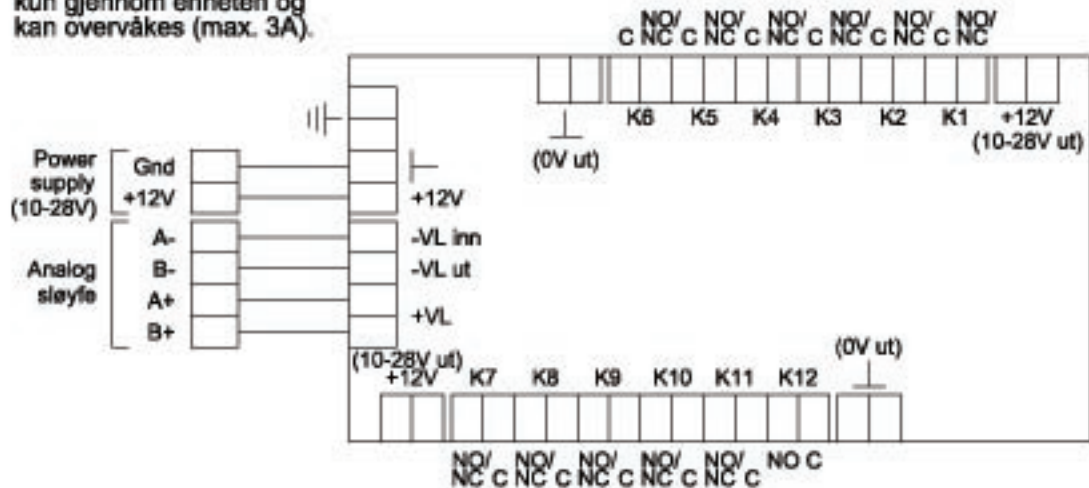

Enheten behøver ikke 24V
 eksternt driftsspenning (sløyfedrevet).
 Tilført spenning distribueres
 kun gjennom enheten og
 kan overvåkes (max. 3A).

NC/NO velges fra FireWin Explorer
 Rele 12 kan kun velges NO.