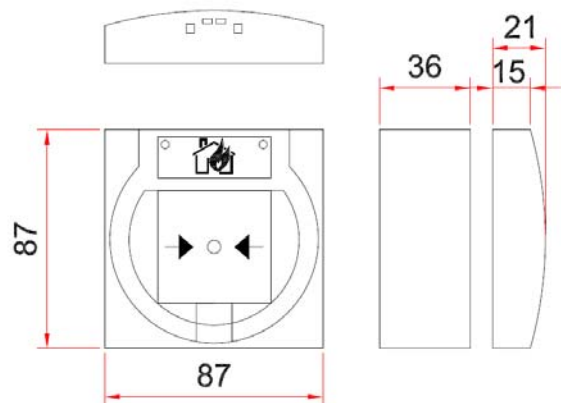

## IQ8 Manuell Melder

IQ8 manuelle meldere har innebygd isolator. Isolatoren benyttes for å isolere bort deler av sløyfen ved kortslutning slik at ikke hele sløyfen påvirkes (går ned). Ved brudd mates sløyfen 2 veier slik at sikkerheten ivaretas mellom isolatoren. Melderen er designet for bruk og for kommunikasjon på detektorsløyfen sammen med IQ8 detektorer som er 100% kompatible med Esser 9200 rangen. Den manuelle melderer leveres uten boks. Boks for utenpåliggende montasje eller innfellingsramme bestilles separat, se tabell neste side.

## Dimensjoner

by Honeywell