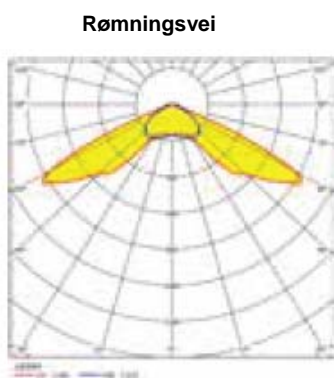

Monteringshøyde (m)	L1		L2		L3		L4	
	1,0lx	0,5lx	1,0lx	0,5lx	1,0lx	0,5lx	1,0lx	0,5lx
2,5	5,1	-	11,3	-	7,9	-	3,1	-
3,0	5,6	-	13,0	-	8,5	-	3,3	-
3,5	6,3	-	14,5	-	8,9	-	3,2	-
4,0	6,6	-	15,9	-	9,3	-	3,1	-
4,5	6,4	-	17,2	-	9,4	-	2,7	-
5,0	0,1	-	12,9	-	9,4	-	1,3	-

2,5	-	4,3	-	9,3	-	9,4	-	4,3
3,0	-	4,8	-	10,8	-	10,8	-	4,8
3,5	-	5,3	-	12,2	-	12,2	-	5,3
4,0	-	5,6	-	13,3	-	13,0	-	5,6
4,5	-	5,7	-	14,3	-	14,1	-	5,7
5,0	-	5,2	-	15,5	-	15,2	-	5,2
6,0	-	2,9	-	14,8	-	14,8	-	2,9
7,0	-	1,7	-	14,4	-	14,4	-	1,7