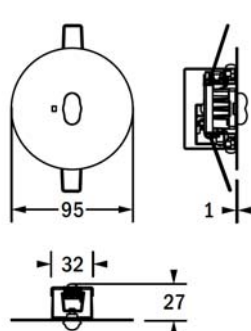

Monteringshøyde (m)	L1		L2		L3		L4	
	1,0lx	0,5lx	1,0lx	0,5lx	1,0lx	0,5lx	1,0lx	0,5lx
2,5	5,1	-	11,3	-	7,9	-	3,1	-
3,0	5,6	-	13,0	-	8,5	-	3,3	-
3,5	6,3	-	14,5	-	8,9	-	3,2	-
4,0	6,6	-	15,9	-	9,3	-	3,1	-
4,5	6,4	-	17,2	-	9,4	-	2,7	-
5,0	0,1	-	12,9	-	9,4	-	1,3	-

2,5	-	4,3	-	9,3	-	9,4	-	4,3
3,0	-	4,8	-	10,8	-	10,8	-	4,8
3,5	-	5,3	-	12,2	-	12,2	-	5,3
4,0	-	5,6	-	13,3	-	13,0	-	5,6
4,5	-	5,7	-	14,3	-	14,1	-	5,7
5,0	-	5,2	-	15,5	-	15,2	-	5,2
6,0	-	2,9	-	14,8	-	14,8	-	2,9
7,0	-	1,7	-	14,4	-	14,4	-	1,7

Målskisse

Tekniske data

Artikkelnummer og beskrivelse	T93160E, Stella DL R ER/AP LED sentralisert med LED driver uten overvåking og brytermodul (EVG)
Artikkelnummer og beskrivelse	T93160A, Stella DL R ER/AP LED sentralisert med overvåking og brytermodul, automatisk adressering (ALOG)
Beskrivelse	Stella DL R ER/AP LED Sentr.
Tid i batteridrift	N / A
Leseavstand, markeringslys	N / A
Driftsspennning	Normal drift: 198V – 254V / 50Hz, nøddrift: 176V – 254V
Effektforbruk	AC: 6VA, DC: 5W
Batteri	N / A
Batteribeskyttelse	N / A
Lyskilde	1 hvit LED
Teknisk levetid (på lyskilde)	>50 000 hours
Lysutbytte	165 lm (normal drift) / 165 lm (nøddrift)
Produsert iht.	60598-1, 60598-2-22
Omgivelsestemperatur (drift)	-10 - +40 °C
Fuktighet	0-80%
Tetthetsgrad	IP 20
Dimensjoner	Ø = 95 mm, H = 27 mm. Hullmål = Ø 80 mm. Anbefalt takplate tykkelse fra 2 mm til 15 mm
Vekt	0,8 kg
Farge	RAL 9003 (hus) / RAL 9010 (overflate)
Materiale	Stål / Aluminium (hus) og stål (overflate)
Montasje	Innfelt takmontasje inkludert en separat boks med leddriver/alog modul. Leveres med 3 utskiftbare linser.