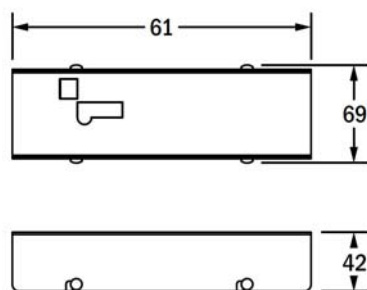

Monteringshøyde (m)	L1		L2		L3		L4	
	1,0lx	0,5lx	1,0lx	0,5lx	1,0lx	0,5lx	1,0lx	0,5lx
2,5	5,1	-	11,3	-	7,9	-	3,1	-
3,0	5,6	-	13,0	-	8,5	-	3,3	-
3,5	6,3	-	14,5	-	8,9	-	3,2	-
4,0	6,6	-	15,9	-	9,3	-	3,1	-
4,5	6,4	-	17,2	-	9,4	-	2,7	-
5,0	0,1	-	12,9	-	9,4	-	1,3	-

2,5	-	4,3	-	9,3	-	9,4	-	4,3
3,0	-	4,8	-	10,8	-	10,8	-	4,8
3,5	-	5,3	-	12,2	-	12,2	-	5,3
4,0	-	5,6	-	13,3	-	13,0	-	5,6
4,5	-	5,7	-	14,3	-	14,1	-	5,7
5,0	-	5,2	-	15,5	-	15,2	-	5,2
6,0	-	2,9	-	14,8	-	14,8	-	2,9
7,0	-	1,7	-	14,4	-	14,4	-	1,7

Målskisse

Tekniske data

Artikkelnummer og beskrivelse	T93160E, Stella DL R ER/AP LED sentralisert med LED driver uten overvåking og brytermodul (EVG)
Artikkelnummer og beskrivelse	T93160A, Stella DL R ER/AP LED sentralisert med overvåking og brytermodul, automatisk adressering (ALOG)
Beskrivelse	Stella DL R ER/AP LED Sentr.
Tid i batteridrift	N / A
Leseavstand, markeringslys	N / A
Driftsspennning	Normal drift: 198V – 254V / 50Hz, nøddrift: 176V – 254V
Effektforbruk	AC: 6VA, DC: 5W
Batteri	N / A
Batteribeskyttelse	N / A
Lyskilde	1 hvit LED
Teknisk levetid (på lyskilde)	>50 000 hours
Lysutbytte	165 lm (normal drift) / 165 lm (nøddrift)
Produsert iht.	60598-1, 60598-2-22
Omgivelsestemperatur (drift)	-10 - +40 °C
Fuktighet	0-80%
Tetthetsgrad	IP 20
Dimensjoner	Ø = 95 mm, H = 27 mm. Hullmål = Ø 80 mm. Anbefalt takplate tykkelse fra 2 mm til 15 mm
Vekt	0,8 kg
Farge	RAL 9003 (hus) / RAL 9010 (overflate)
Materiale	Stål / Aluminium (hus) og stål (overflate)
Montasje	Innfelt takmontasje inkludert en separat boks med leddriver/alog modul. Leveres med 3 utskiftbare linser.