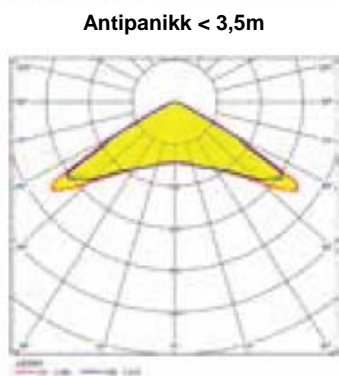

Monteringshøyde (m)	L1		L2		L3		L4	
	1,0lx	0,5lx	1,0lx	0,5lx	1,0lx	0,5lx	1,0lx	0,5lx
2,5	5,1	-	11,3	-	7,9	-	3,1	-
3,0	5,6	-	13,0	-	8,5	-	3,3	-
3,5	6,3	-	14,5	-	8,9	-	3,2	-
4,0	6,6	-	15,9	-	9,3	-	3,1	-
4,5	6,4	-	17,2	-	9,4	-	2,7	-
5,0	0,1	-	12,9	-	9,4	-	1,3	-

2,5	-	4,3	-	9,3	-	9,4	-	4,3
3,0	-	4,8	-	10,8	-	10,8	-	4,8
3,5	-	5,3	-	12,2	-	12,2	-	5,3
4,0	-	5,6	-	13,3	-	13,0	-	5,6
4,5	-	5,7	-	14,3	-	14,1	-	5,7
5,0	-	5,2	-	15,5	-	15,2	-	5,2
6,0	-	2,9	-	14,8	-	14,8	-	2,9
7,0	-	1,7	-	14,4	-	14,4	-	1,7