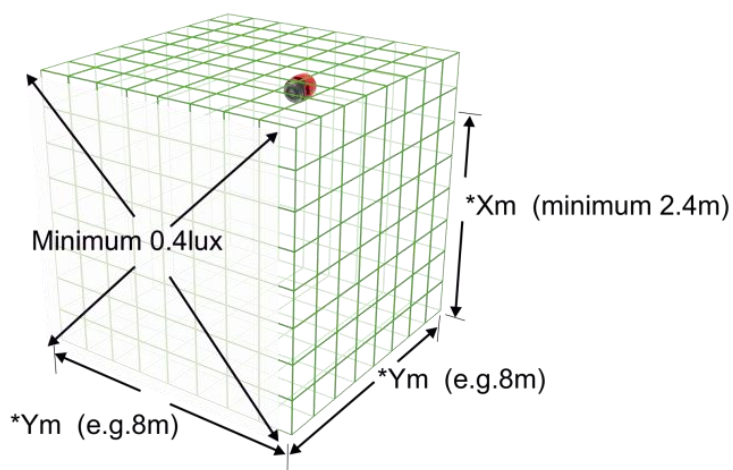

- Enkel installasjon
- Trekker lite strøm
- Kan monteres i tak og på vegg
- Tilfredsstiller EN 54-3 & 54-23 O

Beskrivelse

ENScape optisk/akustisk signalgiver er laget med tanke på enkel installasjon og smart design. Måten linsen og hornet er formet på tillater bedre spredning av lys og lyd, og dermed bedre og bredere varsling. Den kan monteres i tak og på vegg, og dens runde form gjør at man slipper å tenke på vertikal plassering.

Tekniske data

Art.nr.	CWSS-RR-W4
Beskrivelse	Optisk og akustisk signalgiver
Mål (bxhxd)	100x100x122
Driftsspenning	24-29VDC
Forbruk	70mA@24VDC
Tetthetsgrad	IP65
Vekt	271g
Farge	Rød
Omgivelsestemp.	-25-70°C
Fuktighet	93% ±3%
Godkjenning	EN54-3 & EN54-23 O
Materiale	Flammehemmende PC/ABS
Optisk farge	Rød
Lydtrykk	107db(A) @1m

Krav til lysstyrke på minimum 0,4 lm/m².
X og Y-dimensjonene defineres av produsenten.

Egenskaper iht EN54-23

Montering	Vegg O class	Tak O class
Optisk farge	Rød	Rød
Dekningskode	O-Wall-2.4-x	O-Ceiling-3-x
Monteringshøyde (X)	2.4m max	3m max
Dekning (Y)	TBC	TBC
Dekningsvolum	TBC	TBC
Blinkhastighet	0,5Hz	0,5Hz