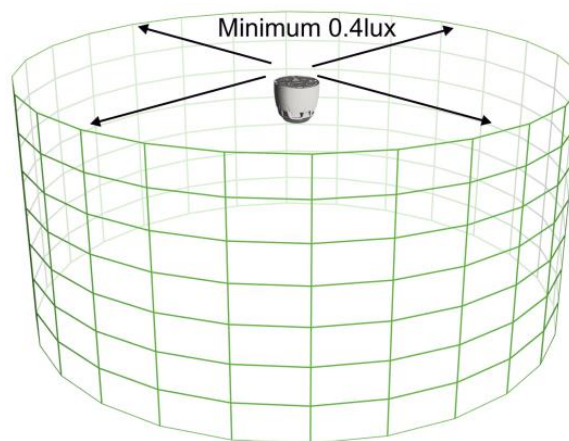

- Enkel installasjon
- Trekker lite strøm
- Kan monteres i tak og på vegg
- Tilfredsstiller EN 54-3 & 54-23 O

Beskrivelse

ENScape optisk/akustisk signalgiver er laget med tanke på enkel installasjon og smart design. Måten linsen og hornet er formet på tillater bedre spredning av lys og lyd, og dermed bedre og bredere varsling. Den kan monteres i tak og på vegg, og dens runde form gjør at man slipper å tenke på vertikal plassering.

Tekniske data

Art.nr.	CWSS-RR-W4
Beskrivelse	Optisk og akustisk signalgiver
Mål (bxhxd)	100x100x122
Driftsspenning	24-29VDC
Forbruk	70mA@24VDC
Tetthetsgrad	IP65
Vekt	271g
Farge	Rød
Omgivelsestemp.	-25-70°C
Fuktighet	93% ±3%
Godkjenning	EN54-3 & EN54-23 O
Materiale	Flammehemmende PC/ABS
Optisk farge	Rød
Lydtrykk	107db(A) @1m

Krav til lysstyrke på minimum 0,4 lm/m².
X og Y-dimensjonene defineres av produsenten.

Egenskaper iht EN54-23

Montering	Vegg O class	Tak O class
Optisk farge	Rød	Rød
Dekningskode	O-Wall-2.4-x	O-Ceiling-3-x
Monteringshøyde (X)	2.4m max	3m max
Dekning (Y)	TBC	TBC
Dekningsvolum	TBC	TBC
Blinkhastighet	0,5Hz	0,5Hz