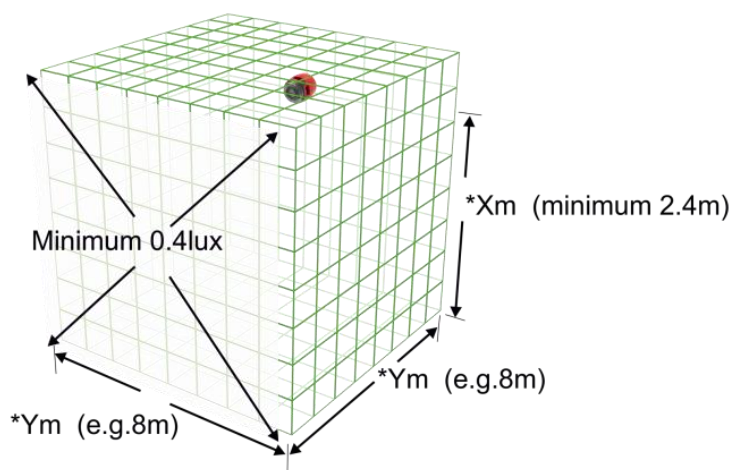

- Enkel installasjon
- Trekker lite strøm
- Kan monteres i tak og på vegg
- Tilfredsstillende EN 54-3 & 54-23 O

Beskrivelse

ENScape optisk/akustisk signalgiver er laget med tanke på enkel installasjon og smart design. Måten linsen og hornet er formet på tillater bedre spredning av lys og lyd, og dermed bedre og bredere varsling. Den kan monteres i tak og på vegg, og dens runde form gjør at man slipper å tenke på vertikal plassering.

Tekniske data

Art.nr.	CWSS-RR-S4
Beskrivelse	Optisk og akustisk signalgiver
Mål (bxhxd)	100x100x98
Driftsspennning	24-29VDC
Forbruk	70mA@24VDC
Tetthetsgrad	IP21
Vekt	271g
Farge	Rød
Omgivelsestemp.	-25-70°C
Fuktighet	93% ±3%
Godkjenning	EN54-3 & EN54-23 O
Materiale	Flammehemmende PC/ABS
Optisk farge	Rød
Lydtrykk	107db(A) @1m

Krav til lysstyrke på minimum 0,4 lm/m².
X og Y-dimensjonene defineres av produsenten.

Egenskaper iht EN54-23

Montering	Vegg O class	Tak O class
Optisk farge	Rød	Rød
Dekningskode	O-Wall-2.4-x	O-Ceiling-3-x
Monteringshøyde (X)	2.4m max	3m max
Dekning (Y)	TBC	TBC
Dekningsvolum	TBC	TBC
Blinkhastighet	0,5Hz	0,5Hz