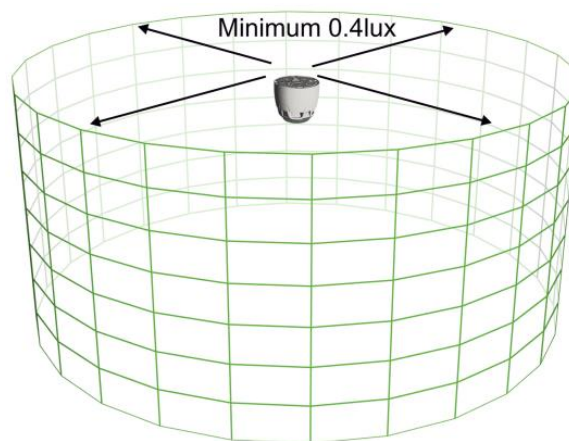

- Enkel installasjon
- Trekker lite strøm
- Kan monteres i tak og på vegg
- Tilfredsstillende EN 54-3 & 54-23 O

Beskrivelse

ENScape optisk/akustisk signalgiver er laget med tanke på enkel installasjon og smart design. Måten linsen og hornet er formet på tillater bedre spredning av lys og lyd, og dermed bedre og bredere varsling. Den kan monteres i tak og på vegg, og dens runde form gjør at man slipper å tenke på vertikal plassering.

Tekniske data

Art.nr.	CWSS-RR-S4
Beskrivelse	Optisk og akustisk signalgiver
Mål (bxhxd)	100x100x98
Driftsspennning	24-29VDC
Forbruk	70mA@24VDC
Tetthetsgrad	IP21
Vekt	271g
Farge	Rød
Omgivelsestemp.	-25-70°C
Fuktighet	93% ±3%
Godkjenning	EN54-3 & EN54-23 O
Materiale	Flammehemmende PC/ABS
Optisk farge	Rød
Lydtrykk	107db(A) @1m

Krav til lysstyrke på minimum 0,4 lm/m².
X og Y-dimensjonene defineres av produsenten.

Egenskaper iht EN54-23

Montering	Vegg O class	Tak O class
Optisk farge	Rød	Rød
Dekningskode	O-Wall-2.4-x	O-Ceiling-3-x
Monteringshøyde (X)	2.4m max	3m max
Dekning (Y)	TBC	TBC
Dekningsvolum	TBC	TBC
Blinkhastighet	0,5Hz	0,5Hz