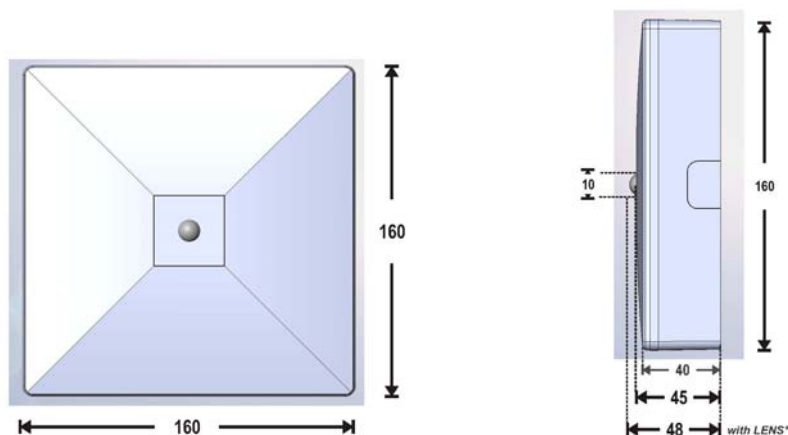

Målskisse

Tekniske data

Artikkelnummer	290270
Beskrivelse	OmniLED NM ST LED LP 1t
Tid i batteridrift	1 time
Leseavstand	N/A
Driftsspenning	36V DC
Effektforbruk	0.6W
Batteri	NiMH 4,8V/1.2Ah
Batteribeskyttelse	Overladningsbeskyttelse /dyputladningsbeskyttelse
Lyskilde	1 hvit LED
Teknisk levetid (på lyskilde)	> 50 000 timer
Lysutbytte	156 lm (nøddrift)
Produsert iht.	EN 60598-1, EN 60598-2-22, EN54-17, EN54-18
Omgivelsestemperatur (drift)	5-40 °C
Fuktighet	0-95%
Tetthetsgrad	IP 20
Dimensjoner	160 x 160 x 48 mm
Vekt	640g
Farge	Hvit
Materiale	Bayblend FR3010
Montasje	Medfølgende tak- og veggbrakett

Tilbehør

Artikkelnr.	Artikkelnavn	Beskrivelse
2925031	Batteri 4,8V/1,2Ah NiMH DeltaQ Duo	Reservebatteri 1 times backup

Honeywell Life Safety AS

Lierstranda Industriområde, Postboks 3514, 3007 Drammen, Norge

E-post: fire.safety@honeywell.com

Internett: www.eltek-fs.com

Tlf: +47 32 24 48 00

Faks: +47 32 24 48 01