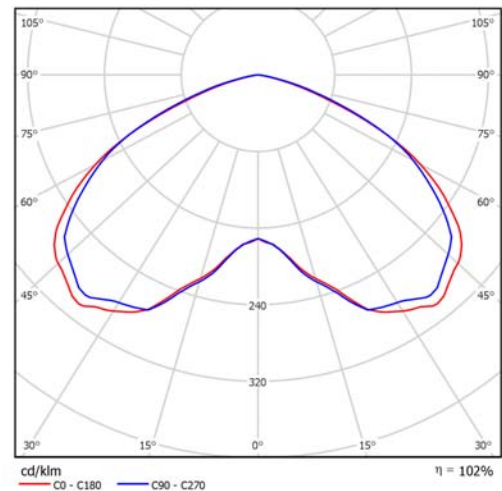

Bruksområde

OmniLED er et elegant og funksjonelt ledelys for innendørs bruk. Ledelys for antipanikk benyttes i store, åpne rom.

OmniLED passer utmerket i eksempelvis kontor- og kinobygg, hotell, kjøpesentre, kafé- og restaurantmiljø. Armaturen er designet både for nybygg og rehabilitering av eksisterende anlegg. Monteres i tak, utenpåliggende.