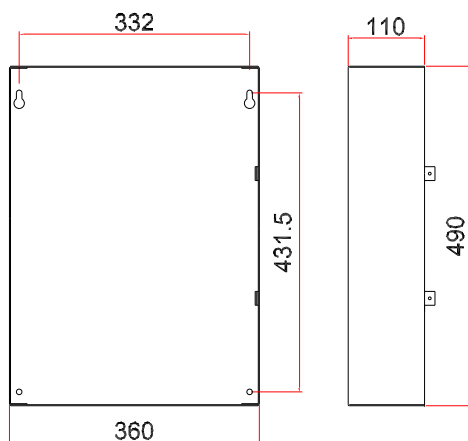

Målskisse Delta Compact nødlys

OBS! Innfellingsdybde = 100mm

Delta Compact nødlys varianter:

Artikkelnummer	Beskrivelse
252000	Delta Compact nødlys, eIBus 2 sløyfer u/eBus.
252000.1	Delta Compact nødlys, eIBus 2 sløyfer m/eBus
252000.4	Delta Compact nødlys, eIBus 4 sløyfer m/eBus

Tekniske data:

Artikkelnummer	252000, 252000.1 og 252000.4
Tetthetsgrad	IP42
Vekt inkl. batterier	15,2 – 21,9kg
Dimensjoner (HxBxD)	508x380x125. Hullmål=490x360x100mm
Driftspenning	230VAC/24VDC
Strømforbruk (kun sentral)	130mA – 252000 og 252000.1, 180mA – 252000.4
Omgivelsestemperatur (drift)	-5°C - +50°C
Materiale	Metall
Standarder	EN50130-4, EN50081 og EN60950
Farge	RAL7024
Adresser per sløyfe	60
Batterier, art. nr.: 244028	Batteri Fiamm GS 12V/7,2Ah. 2,6kg
Brannmannsnøkkel, art. nr.: 10340/1	2 stk leveres med hver sentral

Honeywell Life Safety AS

Lierstranda Industriområde, P.O. Box 3514, N3007 Drammen, Norway

Tel: +47 32 24 48 00

E-mail: fire.safety@honeywell.com

Bank Account No.: 8101.21.47198

Fax: +47 32 24 48 01

Internet: www.eltek-fs.com

Org No.: NO 981 336 305 MVA